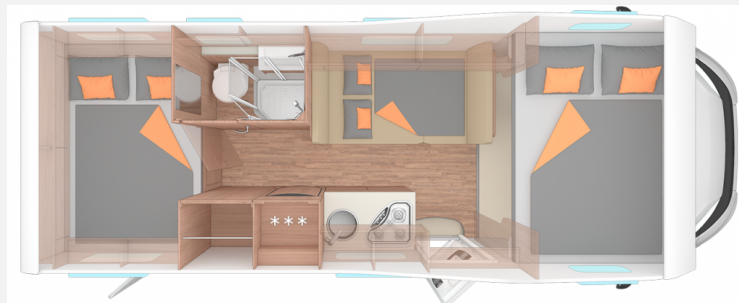

Exposé

Weinsberg CaraHome 650 DG Nr.: 3395/12

62.890,- €

MwSt. ausweisbar

Fahrzeug

Grundriss

Technische Daten

Anzahl der Achsen	2
Leistung	103 KW / 140 PS
km Stand	23000 km
Umweltplakette	grün
Schadstoffklasse/-norm	Euro 6d-final
Basisfahrzeug	FIAT Ducato
Getriebe	Schaltgetriebe
Antriebsart	Frontantrieb
Anzahl Schlafplätze	6
Gesamtlänge	699 cm
Gesamtbreite	230 cm
Höhe	320 cm
Innenhöhe	200 cm
Aufbauart	Alkoven
Leergewicht	3032 kg
techn. zul. Gesamtmasse	3500 kg
Infrastruktur	Küche WC
Liegeflächen	Alkovenbett (210x140) Heck (210x141/135)
Sitze mit Gurt	5
Kraftstoff	Diesel
Kühlschrankvolumen	177 l
Wasservorrat	124 l
Abwassertankvolumen	101 l
Polster	DUSK
Steckdosen 230V	6
Steckdosen USB	1
Vorbesitzer	1
Farbe	weiß
	TÜV neu, ehem. Mietfahrzeug
	Seitensitzgruppe
	Doppelbett quer

SONDERAUSSTATTUNG:

Einstiegsstufe elektrisch
Aufstellfenster Toilettenraum
Aufbautür: WEINSBERG PREMIUM
Lederlenkrad
Traction+ (Traktionshilfe)
2. Funkschlüssel
Kraftstofftank 90 Liter
elektrische Vorbereitung für Anhängerkupplung
USB-Steckdose (zusätzlich)
Aufklappbare Arbeitsplattenverlängerung
Zusätzliche Kleiderhaken (4 Stück)
Alkovenheizung
Front- und Seitenscheibenverdunklung
Alkovenbett klappbar
Ambientelicht inkl. Küchenrückwand
ISOFIX-System

Fiat-Paket mit:

16" Bereifung
Sitzkasten-Verkleidungen Fahrerhaussitze
Original FIAT Captainchair-Sitze mit Armlehnen und Passform-Sitzbezüge für Fahrer- u. Beifahrersitz im WEINSBERG Wohnwelt-Design
Höhenverstellung Beifahrersitz
Lenkrad mit Bedienelementen für Radio
Außenspiegel elektrisch einstell- und beheizbar