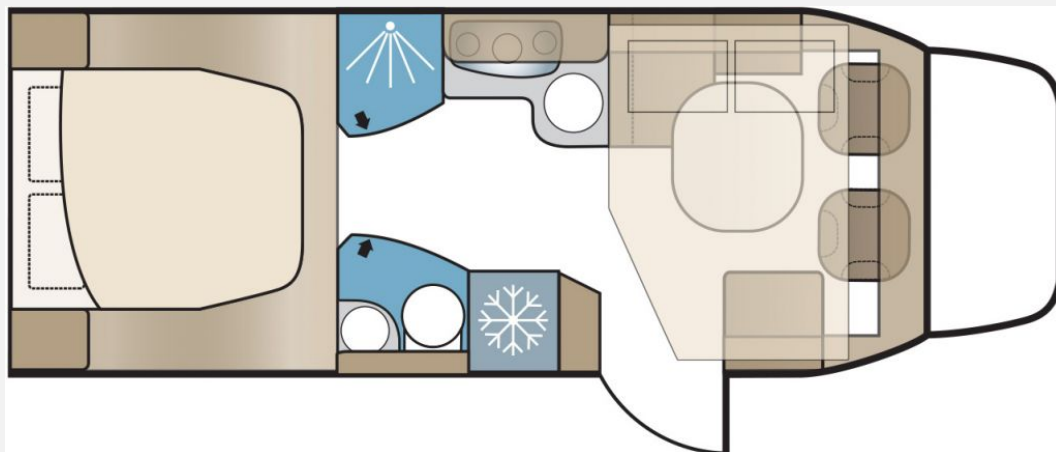

Exposé

Kabe Royal x780 LQB Gute Ausstattung !!

168.400,- €

Differenzbesteuerung gemäß §25a

Fahrzeug

Technische Daten

Modell-/Baujahr	2022
Anzahl der Achsen	2
Leistung	125 KW / 170 PS
km Stand	4517 km
Umweltplakette	grün
Schadstoffklasse/-norm	S4 / Euro 6
Basisfahrzeug	Mercedes
Motordetails	9G-tronic; Euro VI
Getriebe	Automatik
Antriebsart	Frontantrieb
Anzahl Schlafplätze	4
Gesamtlänge	806 cm
Gesamtbreite	245 cm
Höhe	298 cm
Innenhöhe	196 cm
Aufbauart	Teilintegriert
Masse in fahrber. Zustand	4500 kg
Infrastruktur	Küche WC
Liegeflächen	Bug (223x118/59) Bug (198x110/85) Heck (198x152/110)
Sitze mit Gurt	4
Anhängerlast (gebremst)	2000 kg
Anhängerlast (ungebremst)	750 kg
Kraftstoff	Diesel
Heizung	ALDE Compact 3030
Wasservorrat	90 l
Abwassertankvolumen	90 l
Batterie	260 Ah
Polster	Hamilton
Vorbesitzer	2
	TÜV neu
	L-Sitzgruppe
	Doppel-/franz. Bett, Hubbett

Beschreibung

Kabe Royal 780 LQB Top Ausstattung

Ausstattung :

- 125 KW /170 PS
- Automatik
- DISTRONIC
- Design Paket
- Aussendusche Garagenöffnung
- Handtuchrockner elektrisch
- 2 x 130 AH Aufbaubatterie
- Gasanschluss Aussen
- Komfort Paket
- Auszugkasten Seitenspoiler
- Toilette Keramikschale
- Dachklima
- Backofen
- 2 x Smart TV
- Wechselrichter
- Markise Elektrisch
- Sat Anlage Twin 2 x TV
- Hydraulische Stützen HY 4 von Alko
- Anhängerkupplung