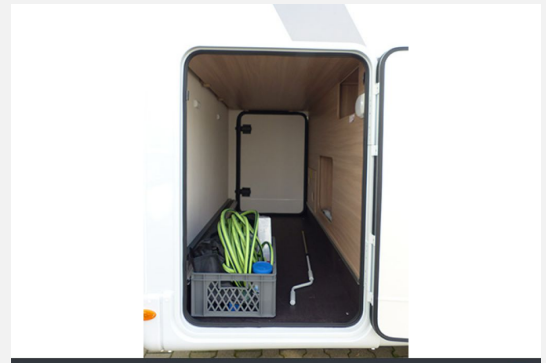

Verkäufer

Camper NRW - Hartmann GmbH
Herr Daniel Hettchen
Adolf-Nobel-Straße 7a
41515 Grevenbroich

☎ 02181 65860

✉ verkauf@camper-nrw.de