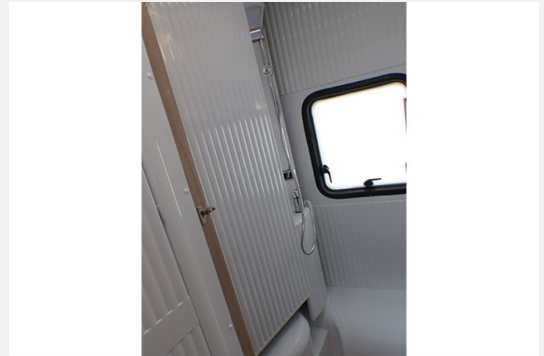

Camper NRW by Hartmann GmbH – Verkauf, Vermietung und Service von Reisemobilen
Alfred-Nebel-Str. 7 | 41515 Grevenbroich | Tel.: 021 81 / 65 86-10 88 | anfrage@camper-nrw.de | www.camper-nrw.de **CAMPER NRW**