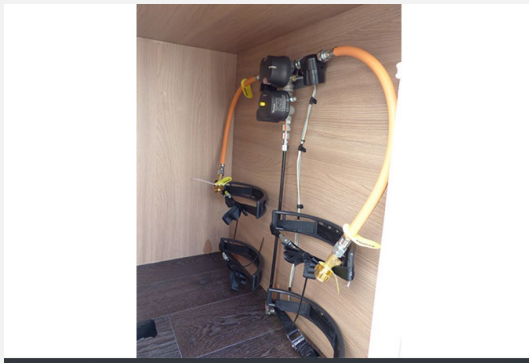

Verkäufer

Camper NRW - Hartmann GmbH
Herr Daniel Hettchen
Adolf-Nobel-Straße 7a
41515 Grevenbroich

☎ 02181 65860

✉ verkauf@camper-nrw.de