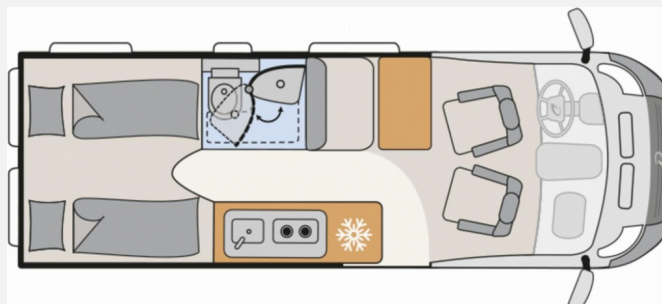

## Technische Daten

<b>Modell-/Baujahr</b>	2024
<b>Leistung</b>	103 KW / 140 PS
<b>Schadstoffklasse/-norm</b>	Euro 6d
<b>Basisfahrzeug</b>	Fiat Ducato
<b>Motordetails</b>	Multijet 3
<b>Getriebe</b>	Schaltgetriebe
<b>Anzahl Schlafplätze</b>	3
<b>Gesamtlänge</b>	636 cm
<b>Gesamtbreite</b>	205 cm
<b>Höhe</b>	265 cm
<b>Aufbauart</b>	Campervan
<b>Masse in fahrber. Zustand</b>	3091 kg
<b>techn. zul. Gesamtmasse</b>	3499 kg
<b>Zuladung</b>	408 kg
<b>Sitze mit Gurt</b>	4
<b>Radstand</b>	404 cm
<b>Kraftstoff</b>	Diesel
<b>Heizung</b>	Diesel Heizung
<b>Wasservorrat</b>	100 l
<b>Abwassertankvolumen</b>	90 l
<b>Polster</b>	Scandi
	Einzelbett