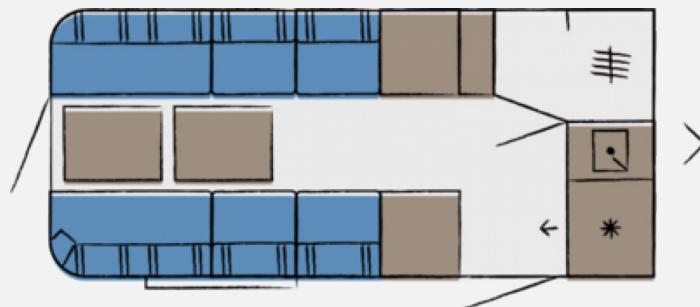

Exposé

Hobby Beachy 450

16.900,- €

MwSt. ausweisbar

Fahrzeug

Grundriss

Technische Daten

Modell-/Baujahr	2024
Anzahl der Achsen	1
Anzahl Schlafplätze	4
Gesamtlänge	598 cm
Gesamtbreite	216 cm
Höhe	265 cm
Innenhöhe	205 cm
Aufbaulänge	461 cm
Masse in fahrber. Zustand	812 kg
techn. zul. Gesamtmasse	1200 kg
Zuladung	388 kg
Liegeflächen	Heck (240 x 200)
Kühlschrankvolumen	38 l
Wasservorrat	13 l
Abwassertankvolumen	13 l

Beschreibung

Der neue Hobby Beachy 450 Modell 2024 die junge Caravan Generation mit einer großen Sitzgruppe die man als Bett umbauen kann.

Auch 2024 ist die Sicherheit beim Beachy so wie man es bei Hobby gewohnt ist. Dazu gehört die Antischlingerkupplung KNOTT sowie das Auflaufsystem KNOTT ANS mit automatischer Bremsnachstellung, Fenster ausstellbar, doppelt verglast und mit Verdunkelungs- und Insektenschutzrollos für alle Fenster, indirekte Beleuchtung im Wohnbereich, Küche und Kleiderschrank uvm.

Als Sonderausstattung hat der Wagen:

1200 Kg Achse

inkl. Fracht und Brief

Irrtümer und Änderungen vorbehalten

Ausstattung

- Tempo 100 Zulassung, Stabilstützen, Antischlingerkupplung KNOTT, Bremsauflaufsystem Knott mit automatischer Bremsnachstellung, Ein-Schlüssel-Schließsystem
- Glattblech, GFK - Unterboden, Verdunkelungs- und Fliegenschutzrollos
- LED-Beleuchtung, Kleiderschrankbeleuchtung, Umbaubett, Begehbarer Kleiderschrank
- Kühlbox 38 liter, Schublade für Kühlbox
- Frischwassertank