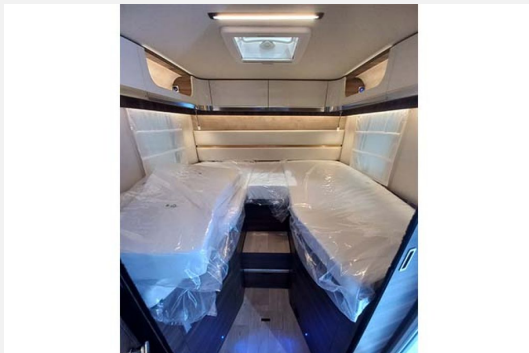

Verkäufer

Camper NRW - Hartmann GmbH
Herr Daniel Hettchen
Adolf-Nobel-Straße 7a
41515 Grevenbroich

☎ 02181 65860

✉ verkauf@camper-nrw.de