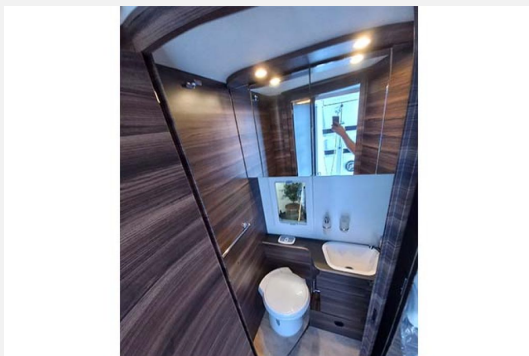

Verkäufer

Camper NRW - Hartmann GmbH
Herr Daniel Hettchen
Adolf-Nobel-Straße 7a
41515 Grevenbroich

☎ 02181 65860

✉ verkauf@camper-nrw.de