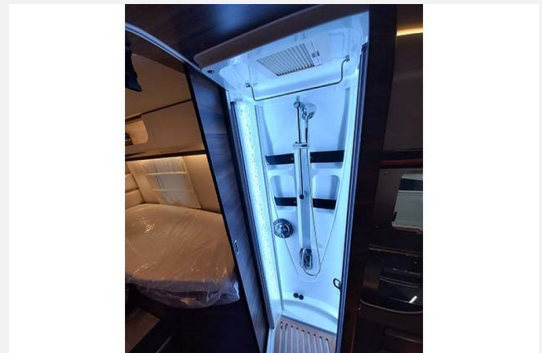

Verkäufer

Camper NRW - Hartmann GmbH
Herr Daniel Hettchen
Adolf-Nobel-Straße 7a
41515 Grevenbroich

☎ 02181 65860

✉ verkauf@camper-nrw.de