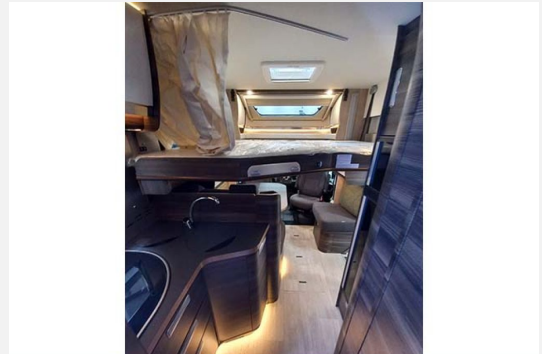

Verkäufer

Camper NRW - Hartmann GmbH
Herr Daniel Hettchen
Adolf-Nobel-Straße 7a
41515 Grevenbroich

☎ 02181 65860

✉ verkauf@camper-nrw.de