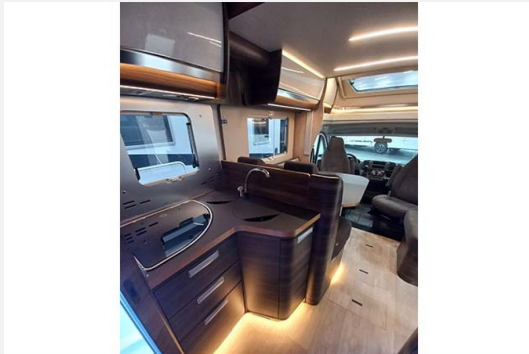

Verkäufer

Camper NRW - Hartmann GmbH
Herr Daniel Hettchen
Adolf-Nobel-Straße 7a
41515 Grevenbroich

☎ 02181 65860

✉ verkauf@camper-nrw.de