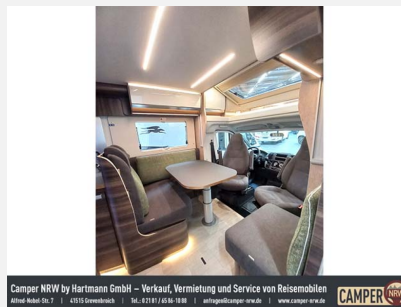

Exposé

Laika Ecovip L 4009 +2023+Verfuegbar+Automatik+Mit Hubbett

94.995,- €

MwSt. ausweisbar

Fahrzeug

Grundriss