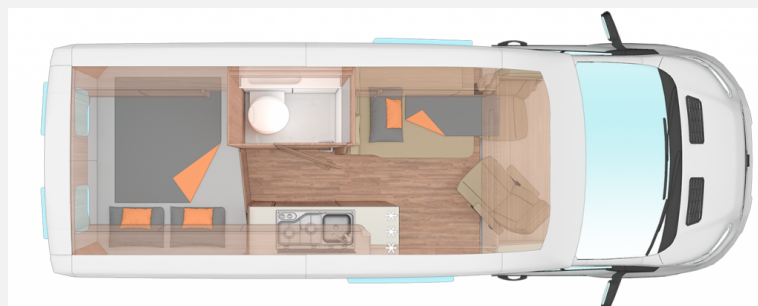

Exposé

Weinsberg CaraTour 600 MQ Nr.: 3808/6

62.990,- €

MwSt. ausweisbar

Fahrzeug

Grundriss

Technische Daten

Anzahl der Achsen	2
Leistung	114 KW / 155 PS
km Stand	20 km
Umweltplakette	grün
Schadstoffklasse/-norm	Euro 6d-final
Basisfahrzeug	Ford Transit
Getriebe	Automatik
Antriebsart	Frontantrieb
Anzahl Schlafplätze	3
Gesamtlänge	599 cm
Gesamtbreite	206 cm
Höhe	274 cm
Innenhöhe	205 cm
Aufbauart	Campervan
Masse in fahrber. Zustand	2897 kg
techn. zul. Gesamtmasse	3500 kg
Liegeflächen	Heck (193x147/138)
Sitze mit Gurt	4
Kraftstoff	Diesel
Kühlschrankvolumen	90 l
Wasservorrat	100 l
Abwassertankvolumen	75 l
Polster	ALU
Steckdosen 230V	1
Steckdosen 12V	1
Steckdosen USB	1
Farbe	grau
	Seitensitzgruppe
	Doppelbett quer

Klappbare Kleiderstange in Nasszelle an Dach und Kleiderhaken (2 Stück)
Tisch ausdrehbar, einzeln (ohne Gästebett)

Smart-Paket mit:

Einstiegstufe elektrisch
Radiovorbereitung inkl. 2 Lautsprecher im Wohnraum
TRUMA iNet X Heizungsbedienpanel
Wasserfiltersystem „bluuwater“
Front- und Seitenscheibenverdunklung
Kombi-Rollos mit Insektenschutz und Verdunkelung an Heckflügeltüren
MediKit Gutschein
silwyREADY

Voltage-Paket mit:

Regenrinne über der Schiebetür mit LED (dimmbar)
230 V SCHUKO-Steckdose zusätzlich, in der Sitzgruppe (1 Stück)
230 V SCHUKO-Steckdose zusätzlich, im Heck (1 Stück)
USB-Steckdose (1 Stück), im Küchenbereich
USB-Steckdose (1 Stück), im Heck
Ambientebeleuchtung im Wohnraum/ Nasszelle (dimmbar)