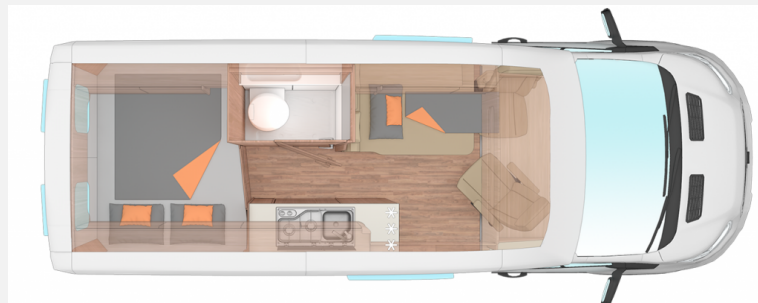

Exposé

Weinsberg CaraTour 600 MQ Nr.: 3808/6

62.990,- €

MwSt. ausweisbar

Fahrzeug

Grundriss

Technische Daten

Anzahl der Achsen	2
Leistung	114 KW / 155 PS
km Stand	20 km
Umweltplakette	grün
Schadstoffklasse/-norm	Euro 6d-final
Basisfahrzeug	Ford Transit
Getriebe	Automatik
Antriebsart	Frontantrieb
Anzahl Schlafplätze	3
Gesamtlänge	599 cm
Gesamtbreite	206 cm
Höhe	274 cm
Innenhöhe	205 cm
Aufbauart	Campervan
Masse in fahrber. Zustand	2897 kg
techn. zul. Gesamtmasse	3500 kg
Liegeflächen	Heck (193x147/138)
Sitze mit Gurt	4
Kraftstoff	Diesel
Kühlschrankvolumen	90 l
Wasservorrat	100 l
Abwassertankvolumen	75 l
Polster	ALU
Steckdosen 230V	1
Steckdosen 12V	1
Steckdosen USB	1
Farbe	grau
	Seitensitzgruppe
	Doppelbett quer

SONDERAUSSTATTUNG:

Ford Transit - 2.0 I EcoBlue (114 kW /155 PS)

6-Gang Automatikgetriebe
Ausstellfenster T-Raum inkl. Cassetten-Combi
Lackierung: GREY MATTER
Kabelvorverlegung für Solar u. TV
Lithium-Ionen-Bordbatterie
Isolierhaube Abwassertank - beheizbar
Einlegeboden für Duschwanne
Markise 350 x 250 cm, anthrazit
ISOFIX-System
Sitzbank ausziehbar - Weinsberg
Insektenschutztür
Leichtmetallfelgen für Serienbereifung

Klappbare Kleiderstange in Nasszelle an Dach und Kleiderhaken (2 Stück)
Tisch ausdrehbar, einzeln (ohne Gästebett)

Smart-Paket mit:

Einstiegstufe elektrisch
Radiovorbereitung inkl. 2 Lautsprecher im Wohnraum
TRUMA iNet X Heizungsbedienpanel
Wasserfiltersystem „bluuwater“
Front- und Seitenscheibenverdunklung
Kombi-Rollos mit Insektenschutz und Verdunkelung an Heckflügeltüren
MediKit Gutschein
silwyREADY

Voltage-Paket mit:

Regenrinne über der Schiebetür mit LED (dimmbar)
230 V SCHUKO-Steckdose zusätzlich, in der Sitzgruppe (1 Stück)
230 V SCHUKO-Steckdose zusätzlich, im Heck (1 Stück)
USB-Steckdose (1 Stück), im Küchenbereich
USB-Steckdose (1 Stück), im Heck
Ambientebeleuchtung im Wohnraum/ Nasszelle (dimmbar)