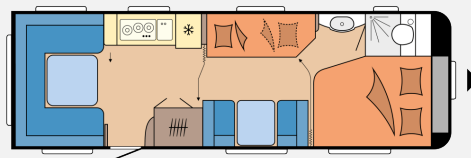

Exposé

Hobby Prestige 720 UKFe

37.100,- €

MwSt. ausweisbar

Fahrzeug

Grundriss

Technische Daten

Modell-/Baujahr	2024
Anzahl der Achsen	2
Anzahl Schlafplätze	7
Gesamtlänge	903 cm
Gesamtbreite	250 cm
Höhe	263 cm
Innenhöhe	195 cm
Umlaufmaß	1164 cm
Aufbaulänge	786 cm
Masse in fahrber. Zustand	1828 kg
techn. zul. Gesamtmasse	2500 kg
Zuladung	672 kg
Liegeflächen	Bug (195 x 157 / 128) Etagenbett (2 x 70 x 189) Heck (223 x 150) Seite (187 x 83)
Heizung	Truma Combi 6
Kühlschrankvolumen	133 l
Wasservorrat	47 l
Abwassertankvolumen	23,5 l
	Tageszulassung
	Rundsitzgruppe
	Etagenbett, Doppel-/franz. Bett