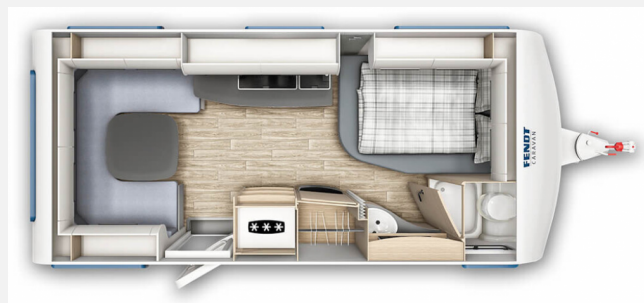

Exposé

Fendt Apero 495 SFB

28.750,- €

MwSt. ausweisbar

Fahrzeug

Grundriss

Technische Daten

Modell-/Baujahr	2024
Anzahl Schlafplätze	4
Gesamtlänge	722 cm
Gesamtbreite	232 cm
Höhe	266 cm
Umlaufmaß	982 cm
Aufbaulänge	607 cm
Masse in fahrber. Zustand	1400 kg
techn. zul. Gesamtmasse	2000 kg
Zuladung	600 kg
Auflastung	1700 kg
Heizung	Truma S 3004
Kühlschrankvolumen	133.00 l
Gefriervolumen	12.00 l
Wasservorrat	30 l
Wasservorrat (ink Boiler)	5 l
Polster	Sunset
	Doppel-/franz. Bett