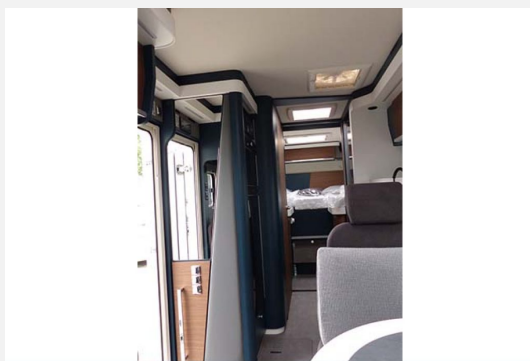

Camper NRW by Hartmann GmbH – Verkauf, Vermietung und Service von Reisemobilen
Alfred-Nebel-Str. 7 | 41515 Grevenbroich | Tel.: 021 81 / 65 86-10 88 | anfrage@camper-nrw.de | www.camper-nrw.de