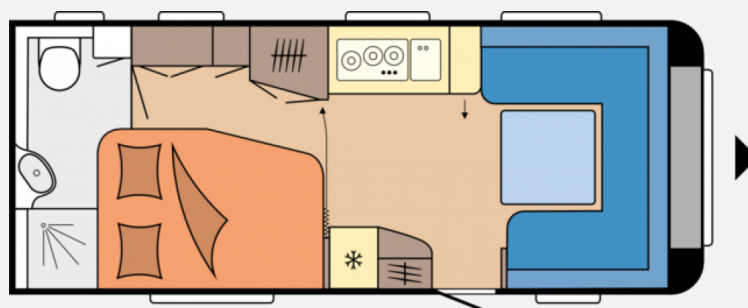

Exposé

Hobby Prestige 560 WFU

31.390,- €

MwSt. ausweisbar

Fahrzeug

Grundriss

Technische Daten

Modell-/Baujahr	2024
Anzahl der Achsen	1
Anzahl Schlafplätze	4
Gesamtlänge	756 cm
Gesamtbreite	250 cm
Höhe	263 cm
Innenhöhe	195 cm
Umlaufmaß	1016 cm
Aufbaulänge	640 cm
Masse in fahrber. Zustand	1456 kg
techn. zul. Gesamtmasse	2000 kg
Zuladung	506 kg
Liegeflächen	Heck (198 x 138 / 115) Bug (223 x 160 / 130)
Heizung	Truma combi 6
Kühlschrankvolumen	133 l
Wasservorrat	47 l
Abwassertankvolumen	23,5 l
	Rundsitzgruppe
	Doppel-/franz. Bett

Beschreibung

Der neue Hobby Prestige 560 WFU Modell 2024 mit französischem Bett, Rundsitzgruppe, Küchenzeile, Heckbad und neuem Innendesign.

Auch im Außenbereich hat der Hobby ein neues Facelifting erhalten z.B. eine neue Bug und Heckpartie, eine begehbare Deichselabdeckung, eine integrierte Vorzeltleiste und einiges mehr.