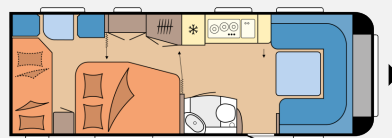

Exposé

Hobby Prestige 650 KFU

35.990,- €

MwSt. ausweisbar

Fahrzeug

Grundriss

Technische Daten

Modell-/Baujahr	2024
Anzahl der Achsen	2
Anzahl Schlafplätze	6
Gesamtlänge	838 cm
Gesamtbreite	250 cm
Höhe	262 cm
Innenhöhe	195 cm
Umlaufmaß	1092 cm
Aufbaulänge	721 cm
Masse in fahrber. Zustand	1725 kg
techn. zul. Gesamtmasse	2200 kg
Zuladung	467 kg
Liegeflächen	Heck (198 x 138 / 115) Etagenbett (73 x 188) Etagenbett (70 x 184) Bug (223 x 150 / 130)
Heizung	Truma Combi 6
Kühlschrankvolumen	133 l
Wasservorrat	47 l
Abwassertankvolumen	23,5 l
	Tageszulassung
	Rundsitzgruppe
	Etagenbett, Doppel-/franz. Bett