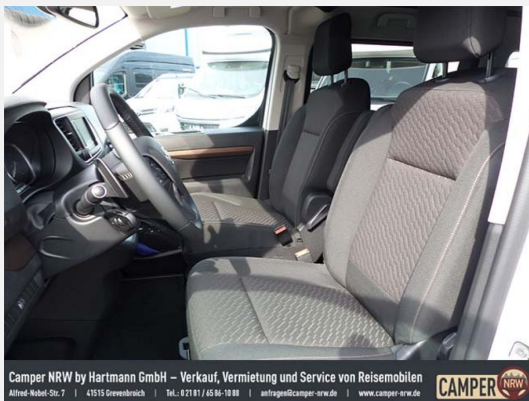

Sinne dar. Den genauen Ausstattungsumfang erhalten Sie von unserem Vertriebsteam.

Ausstattung

- Airbag Fahrer, Außenspiegel elektrisch, Tagfahrlicht, ABS, ESP, Elektr. Fensterheber, Alufelgen, Rußpartikelfilter, Servolenkung, Tempomat, Zentralverriegelung
- Klimaautomatik
- Radio
- Einparkhilfe hinten
- Airbag

Bilder