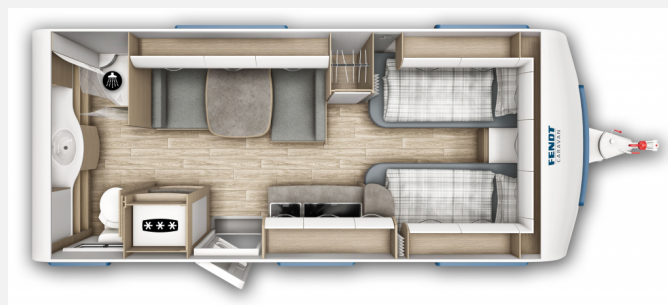

Exposé

Fendt Bianco Activ 515 SGD

30.300,- €

MwSt. ausweisbar

Fahrzeug

Grundriss

Technische Daten

| | |
|----------------------------------|--|
| Modell-/Baujahr | 2024 |
| Anzahl der Achsen | 1 |
| Anzahl Schlafplätze | 3 |
| Gesamtlänge | 751 cm |
| Gesamtbreite | 232 cm |
| Höhe | 266 cm |
| Innenhöhe | 198 cm |
| Umlaufmaß | 1019 cm |
| Aufbaulänge | 637 cm |
| Leergewicht | 1401 kg |
| Masse in fahrber. Zustand | 1446 kg |
| techn. zul. Gesamtmasse | 2000 kg |
| Zuladung | 554 kg |
| Liegeflächen | Bug (85 x 195) Bug (85 x 200) Mitte (101 / 87 x 190) |
| Heizung | Truma Combi 4 |
| Kühlschrankvolumen | 133 l |
| Wasservorrat | 25 l |
| Abwassertankvolumen | 24 l |
| Polster | Manerba |
| | Mittelsitzgruppe |
| | Einzelbett |

Beschreibung

Der Fendt Bianco Activ 515 SGD Modell 2024. Ein neuer Grundriss in der Bianco Activ Reihe mit Einzelbetten, gemütlicher Seitensitzgruppe, Küchenzeile und Heckbad. Polster Manerba

Natürlich hat auch diese Baureihe wieder die umfangreiche Grundausstattung wie Antischlingerkupplung, Auflaufbremssystem mit automatischer Bremsnachstellung, Ein-Schlüssel-Schließsystem, Ausstellfenster doppelt verglast und getönt, Beleuchtung LED, Lattenroste mit vollflexiblen und dauerelastischen Gelenkbrücken sowie Härte-einstellung, Federkernmatratze, PVC-Bodenbelag, Rückenpolster ergonomisch geformt, Staukästen in Küche mit Soft-Close-Scharnieren, Winterrückenlehnen, TV-Kabelverlegung, Slim-Tower-Kühlschrank uvm .