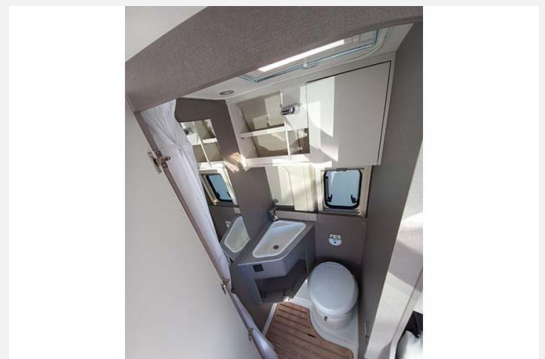

Camper NRW by Hartmann GmbH – Verkauf, Vermietung und Service von Reisemobilen
Alfred-Nebel-Str. 7 | 41515 Grevenbroich | Tel.: 021 81 / 65 86-10 88 | anfrage@camper-nrw.de | www.camper-nrw.de