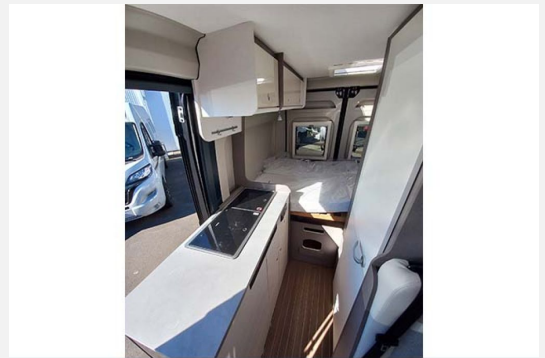

Camper NRW by Hartmann GmbH – Verkauf, Vermietung und Service von Reisemobilen
Alfred-Nebel-Str. 7 | 41515 Grevenbroich | Tel.: 021 81 / 65 86-10 88 | anfrage@camper-nrw.de | www.camper-nrw.de