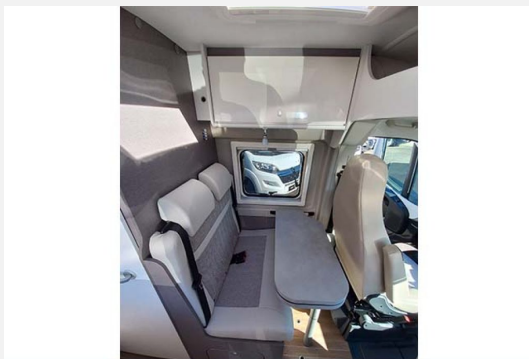

Camper NRW by Hartmann GmbH – Verkauf, Vermietung und Service von Reisemobilen
Alfred-Nebel-Str. 7 | 41515 Grevenbroich | Tel.: 021 81 / 65 86-10 88 | anfrage@camper-nrw.de | www.camper-nrw.de