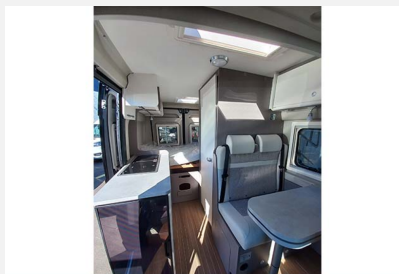

Exposé

Etrusco CV 540 DB +2023+Complete+Markise

53.995,- €

MwSt. ausweisbar

Fahrzeug

Camper NRW by Hartmann GmbH – Verkauf, Vermietung und Service von Reisemobilen
Alfred-Nobel-Str. 7 | 41515 Grevenbroich | Tel.: 0 21 01 / 65 84-10 88 | anfragen@camper-nrw.de | www.camper-nrw.de

Grundriss