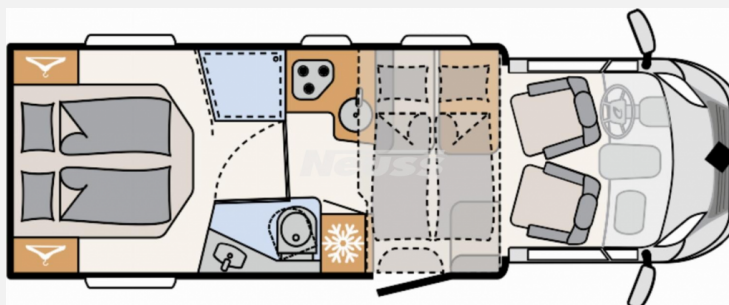

Exposé

Dethleffs Trend T 7057 DBM

79.900,- €

MwSt. ausweisbar

Fahrzeug

Grundriss

Technische Daten

Modell-/Baujahr	2023
Leistung	103 KW / 140 PS
Umweltplakette	grün
Schadstoffklasse/-norm	Euro 6
Basisfahrzeug	Fiat Ducato
Motordetails	2,2L MultiJet 3
Getriebe	Schaltgetriebe
Antriebsart	Frontantrieb
Anzahl Schlafplätze	4
Gesamtlänge	741 cm
Gesamtbreite	233 cm
Höhe	294 cm
Innenhöhe	213 cm
Aufbauart	Teilintegriert
Masse in fahrber. Zustand	3093 kg
techn. zul. Gesamtmasse	3499 kg
Zuladung	406 kg
Infrastruktur	WC
Liegeflächen	queensbed (190x150) Hubbett (200x140/125)
Sitze mit Gurt	4
Radstand	404 cm
Anhängerlast (gebremst)	2000 kg
Anhängerlast (ungebremst)	750 kg
Kraftstoff	Diesel
Heizung	Truma Combi 6
Polster	Grosso
Steckdosen 230V	8
Steckdosen 12V	1
Steckdosen USB	2
Farbe	weiß
	L-Sitzgruppe
	Queensbett, Hubbett