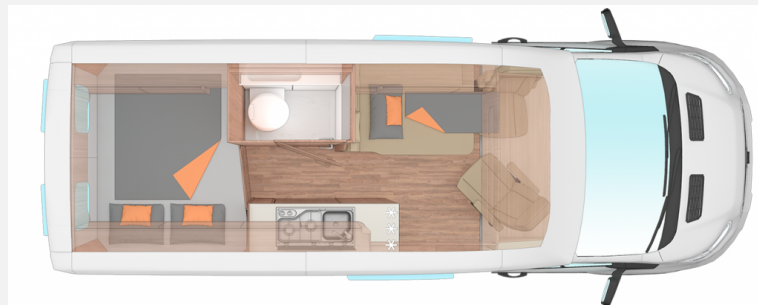

Exposé

Weinsberg CaraTour 600 MQ Nr.: 3806/6

62.990,- €

MwSt. ausweisbar

Fahrzeug

Grundriss

Technische Daten

| | |
|----------------------------------|--------------------|
| Anzahl der Achsen | 2 |
| Leistung | 114 KW / 155 PS |
| km Stand | 20 km |
| Umweltplakette | grün |
| Schadstoffklasse/-norm | Euro 6d-final |
| Basisfahrzeug | Ford Transit |
| Getriebe | Automatik |
| Antriebsart | Frontantrieb |
| Anzahl Schlafplätze | 3 |
| Gesamtlänge | 599 cm |
| Gesamtbreite | 210 cm |
| Höhe | 274 cm |
| Innenhöhe | 205 cm |
| Aufbauart | Campervan |
| Masse in fahrber. Zustand | 2858 kg |
| techn. zul. Gesamtmasse | 3500 kg |
| Infrastruktur | Küche WC |
| Liegeflächen | Heck (205x140/125) |
| Sitze mit Gurt | 4 |
| Kraftstoff | Diesel |
| Kühlschrankvolumen | 90 l |
| Wasservorrat | 100 l |
| Abwassertankvolumen | 75 l |
| Polster | ALU |
| Steckdosen 230V | 1 |
| Steckdosen 12V | 1 |
| Steckdosen USB | 1 |
| Farbe | grau |
| | Seitensitzgruppe |
| | Doppelbett quer |

SONDERAUSSTATTUNG:

FORD-RAPTOR-Kühlergrill
Ford Transit - 2.0 l EcoBlue (114 kW /155 PS)
6-Gang Automatikgetriebe
Ausstellfenster T-Raum inkl. Cassetten-Combi
Heckverbreiterung links
Lackierung: Magnetic-Grau Metallic
Kabelvorverlegung für Solar u. TV
Lithium-Ionen-Bordbatterie
Isolierhaube Abwassertank - beheizbar
Einlegeboden für Duschwanne
Markise 350 x 250 cm, anthrazit
ISOFIX-System
Sitzbank ausziehbar - Weinsberg
Insektenschutztür
Seitz-S7 Rahmenfenster
Leichtmetallfelgen für Serienbereifung

Einstiegstufe elektrisch
Radiovorbereitung inkl. 2 Lautsprecher im Wohnraum
TRUMA iNet X Heizungsbedienpanel
Wasserfiltersystem „bluuwater“
Front- und Seitenscheibenverdunklung
Kombi-Rollos mit Insektenschutz und Verdunkelung an Heckflügeltüren
MediKit Gutschein
silwyREADY