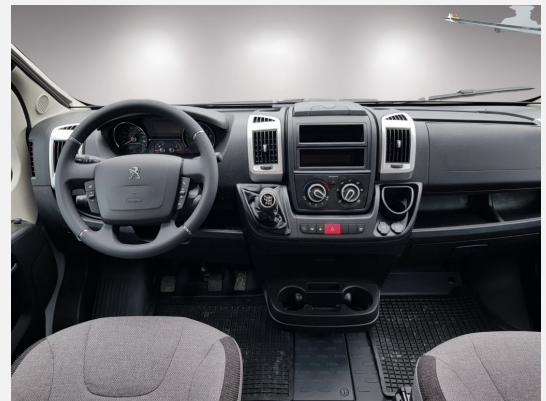

Der KM Stand ist nicht endgültig.

Irrtümer und Änderungen vorbehalten

Ausstattung

Irrtümer und Änderungen vorbehalten

Bilder