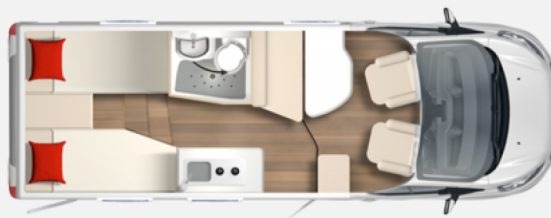

Exposé

Bürstner Lineo T 620 G Winter/Active/Ford Paket

63.900,- €

MwSt. ausweisbar

Fahrzeug

Grundriss

Technische Daten

<b>Modell-/Baujahr</b>	2023
<b>Erstzulassung</b>	05.03.2024
<b>TÜV</b>	03/2025
<b>Anzahl der Achsen</b>	2
<b>Leistung</b>	114 KW / 155 PS
<b>km Stand</b>	17500 km
<b>Umweltplakette</b>	grün
<b>Schadstoffklasse/-norm</b>	Euro 6d
<b>Basisfahrzeug</b>	Ford Transit
<b>Motordetails</b>	Ford 2.0 Eco Blue
<b>Getriebe</b>	Schaltgetriebe
<b>Antriebsart</b>	Frontantrieb
<b>Anzahl Schlafplätze</b>	3
<b>Gesamtlänge</b>	660 cm
<b>Gesamtbreite</b>	220 cm
<b>Höhe</b>	285 cm
<b>Innenhöhe</b>	198 cm
<b>Aufbauart</b>	Teilintegriert
<b>Masse in fahrber. Zustand</b>	2900 kg
<b>techn. zul. Gesamtmasse</b>	3500 kg
<b>Zuladung</b>	600 kg
<b>Infrastruktur</b>	Küche WC
<b>Liegeflächen</b>	Seite (102/70 x 198) Heck (75/53 x 203) Heck (75 x 193)
<b>Sitze mit Gurt</b>	4
<b>Anhängerlast (gebremst)</b>	1750 kg
<b>Anhängerlast (ungebremst)</b>	750 kg
<b>Kraftstoff</b>	Diesel
<b>Heizung</b>	Truma Combi 6E
<b>Kühlschrankschrankvolumen</b>	90 l
<b>Gefriervolumen</b>	11 l
<b>Wasservorrat</b>	105 l
<b>Abwassertankvolumen</b>	90 l
<b>Batterie</b>	85 Ah
<b>Polster</b>	Stoff Amaro Reef
<b>Steckdosen 230V</b>	3
<b>Steckdosen 12V</b>	2
<b>Steckdosen USB</b>	2