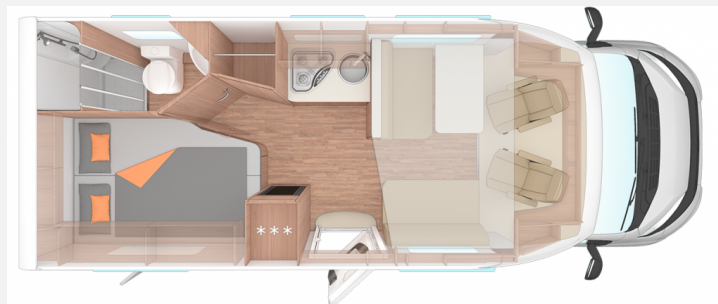

Exposé

Weinsberg CaraSuite 650 MF Nr.: W3797

64.890,- €

MwSt. ausweisbar

Fahrzeug

Grundriss

Technische Daten

Modell-/Baujahr	2023
Anzahl der Achsen	2
Leistung	103 KW / 140 PS
km Stand	30600 km
Umweltplakette	grün
Schadstoffklasse/-norm	Euro 6d-final
Basisfahrzeug	FIAT Ducato
Getriebe	Schaltgetriebe
Antriebsart	Frontantrieb
Anzahl Schlafplätze	6
Gesamtlänge	699 cm
Gesamtbreite	232 cm
Höhe	294 cm
Innenhöhe	215 cm
Aufbauart	Teilintegriert
Masse in fahrber. Zustand	3115 kg
techn. zul. Gesamtmasse	3500 kg
Infrastruktur	Küche WC
Sitze mit Gurt	4
Kraftstoff	Diesel
Vorbesitzer	1
Farbe	weiß
	TÜV neu, ehem. Mietfahrzeug
	Mittelsitzgruppe
	Doppel-/franz. Bett

SONDERAUSSTATTUNG

Einstiegstufe elektrisch
Ausstellfenster Hutze im Bug
ISOFIX-System (2 Kindersitze)
Fahrradhalter f. 4 Räder Heck
Ausstellfenster Toilettenraum inkl. Cassetten-Combi
Aufbautüre WEINSBERG Premium+
Kurbelstützen im Heck
Ersatzrad
Kraftstofftank 90 Liter
USB-Steckdose (zusätzlich)
Gaswarner mit Sirene
Heizung Truma Combi 6E Elektro
Markise 405cm x 250cm
Front- und Seitenscheibenverdunklung
Bettverbreiterung Fußbereich Fahrerhaus
Rauchmelder

FIAT-Paket mit:

Außenspiegel elektrisch einstell- und beheizbar
Fahrerhaussitze drehbar
Original FIAT Captainchair-Sitze mit Armlehnen und Passform-Sitzbezüge für Fahrer-/ Beifahrersitz im WEINSBERG Wohnwelt-Design
Höhenverstellung Beifahrersitz
16" Bereifung
Sitzkasten-Verkleidungen Fahrerhaussitze
Lenkrad mit Bedienelementen für Radio