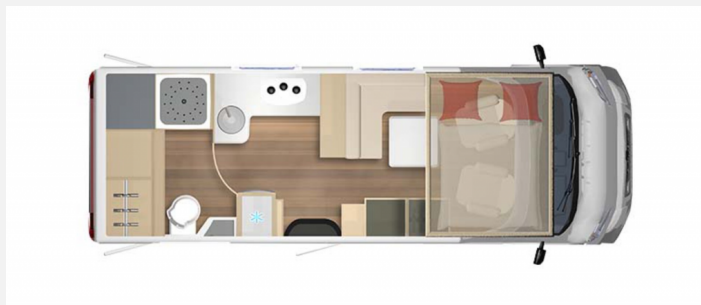

Exposé

Bürstner Lyseo Gallery TD 689 G *ganz junger Mietwagen*

99.950,- €

MwSt. ausweisbar

Fahrzeug

Grundriss

Technische Daten

Erstzulassung	21.01.2025
Anzahl der Achsen	2
Leistung	103 KW / 140 PS
km Stand	5000 km
Umweltplakette	grün
Schadstoffklasse/-norm	Euro 6e
Basisfahrzeug	Fiat
Motordetails	Fiat Diesel
Getriebe	Schaltgetriebe
Antriebsart	Frontantrieb
Anzahl Schlafplätze	3
Gesamtlänge	690 cm
Gesamtbreite	230 cm
Höhe	299 cm
Innenhöhe	205 cm
Aufbauart	Teilintegriert
techn. zul. Gesamtmasse	3850 kg
Infrastruktur	Küche WC
Liegeflächen	Alkovenbett (150x200) Seite (120/100x155)
Sitze mit Gurt	4
Kraftstoff	Diesel
Heizung	Truma Combi 6 E
Kühlschrankvolumen	175 l
Gefriervolumen	34 l
Wasservorrat	100 l
Abwassertankvolumen	90 l
Ladegerät	USB Ladestecker für 2 Anschlüsse A
Batterie	95 Ah - AGM Ah
Polster	Catania Pure
Steckdosen 230V	3
Führerscheinklasse	C1
Vorbesitzer	1
Farbe	grau
	TÜV neu, Gasprüfung neu, ehem. Mietfahrzeug
	L-Sitzgruppe
	Doppel-/franz. Bett

Der Lyseo Gallery TD 689G - Klein reisen, groß wohnen

Willkommen in Ihrer Drei-Zimmer-Wohnung mit Aussicht! Der neue Lyseo Gallery TD ist ein echter Verwandlungskünstler: Dank aufklappbarem Alkoven entsteht über dem Fahrerhaus eine komplette zweite Wohntage!