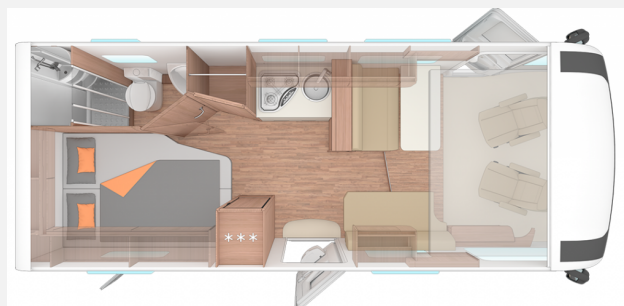

Exposé

Weinsberg CaraCore 650 MF Nr. 3549/14

77.490,- €

MwSt. ausweisbar

Fahrzeug

Grundriss

Technische Daten

Modell-/Baujahr	2023
verfügbar ab	15.12.2024
Anzahl der Achsen	2
Leistung	118 KW / 160 PS
km Stand	39000 km
Umweltplakette	grün
Schadstoffklasse/-norm	Euro 6d-final
Basisfahrzeug	FIAT Ducato
Getriebe	Automatik
Antriebsart	Frontantrieb
Anzahl Schlafplätze	4
Gesamtlänge	699 cm
Gesamtbreite	232 cm
Höhe	279 cm
Innenhöhe	200 cm
Aufbauart	Integriert
Masse in fahrber. Zustand	3196 kg
techn. zul. Gesamtmasse	4000 kg
Zuladung	804 kg
Infrastruktur	Küche WC
Sitze mit Gurt	4
Kraftstoff	Diesel
Kühlschrankvolumen	142 l
Wasservorrat	100 l
Abwassertankvolumen	95 l
Vorbesitzer	1
Farbe	weiß
	TÜV neu, ehem. Mietfahrzeug
	Mittelsitzgruppe
	Einzelbett, Hubbett

SONDERAUSSTATTUNG

Aufbautür: WEINSBERG PREMIUM
Einstiegstufe elektrisch
Einstiegstufe elektrisch Fahrerhaus
Rahmenfenster SEITZ S7
L-Sitzgruppe mit Teleskop-Einsäulenhubtisch
Ambiente-Licht-Paket
TV-Halter
Markise 455 x 250 cm, weiß
Lenkrad und Schaltknäuf in Lederausführung
Batterietrennschalter im Fahrerhaus
Instrumententafel im Techno-Design (Alu)
Elektrische Parkbremse
Ersatzrad
Kraftstofftank 90 Liter
Virtuelles Cockpit

Fiat-Paket mit:

Außenspiegel elektrisch einstell- und beheizbar
Fahrerhaussitze drehbar
Original FIAT Captainchair-Sitze mit Armlehnen
Höhenverstellung Beifahrersitz
16" Bereifung
Sitzkasten-Verkleidungen Fahrerhaussitze
Lenkrad mit Bedienelementen für Radio

Smart-Paket mit:

Insektenschutztür
Dachhaube (Hebe-Kipp) 70 x 50 cm
Dachhaube 40 x 40 cm klar über Hubbett
Fahrerhaustüre WEINSBERG KOMFORT
Radiovorbereitung inkl. 2 Lautsprecher
230 V SCHUKO-Steckdose, zusätzlich in Garage
TRUMA iNet X Master
Isolierhaube Abwassertank, beheizbar
Wasserfiltersystem „bluuwater“
Front- und Seitenscheibenverdunklung