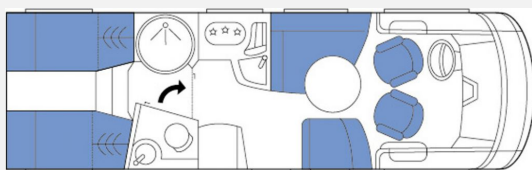

Beschreibung

- Rückfahrkamera
- Navigationssystem
- Markise
- ALDE-Warmwasserheizung
- Comfortmatic-Getriebe
- Außendusche

Irrtümer und Änderungen vorbehalten

Ausstattung

- Lederlenkrad, Servolenkung, Tempomat, Zentralverriegelung
- GFK-Dach, Markise
- Navigationssystem, Rückfahrkamera, TV
- Radio DAB, Sat-Antenne, WC

Irrtümer und Änderungen vorbehalten

Bilder

Verkäufer

Schwarz Mobile Freizeit GmbH & Co. KG
Firma Empfang Schwarz
Segeberger Strasse 5
23863 Kayhude

☎ 040-6391706

FAX 040-639170-897

✉ info@schwarz-mobile-freizeit.de