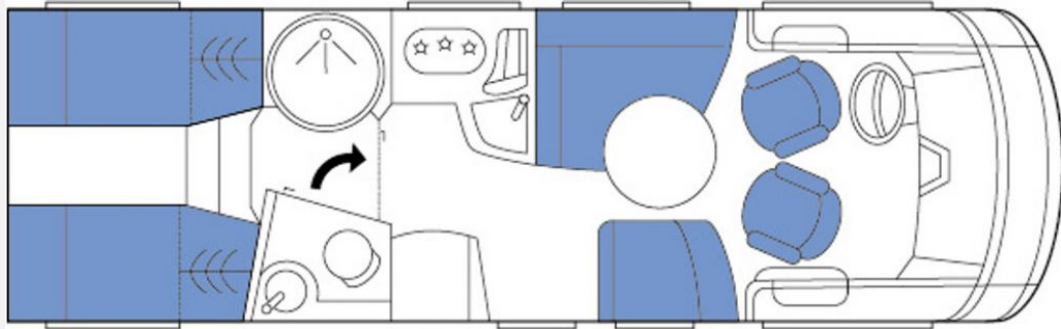

Exposé

Niesmann + Bischoff Arto 76 E

136.900,- €

Differenzbesteuerung gemäß §25a

Fahrzeug

Technische Daten

Modell-/Baujahr	2017
Erstzulassung	04/2018
Leistung	130 KW / 177 PS
km Stand	67000 km
Schadstoffklasse/-norm	Euro 6
Basisfahrzeug	Fiat Ducato
Motordetails	2,3 l MultiJet II
Getriebe	Automatik
Gesamtlänge	768 cm
Gesamtbreite	232 cm
Höhe	295 cm
Aufbauart	Integriert
Masse in fahrber. Zustand	3600 kg
techn. zul. Gesamtmasse	4800 kg
Zuladung	1200 kg
Kraftstoff	Diesel
Heizung	Alde Warmwasserheizung
	Einzelbett, Alkoven/Hubbett

Beschreibung

- Rückfahrkamera
- Navigationssystem
- Markise
- ALDE-Warmwasserheizung
- Comfortmatic-Getriebe
- Außendusche

Irrtümer und Änderungen vorbehalten

Ausstattung

- Lederlenkrad, Servolenkung, Tempomat, Zentralverriegelung
- GFK-Dach, Markise
- Navigationssystem, Rückfahrkamera, TV
- Radio DAB, Sat-Antenne, WC