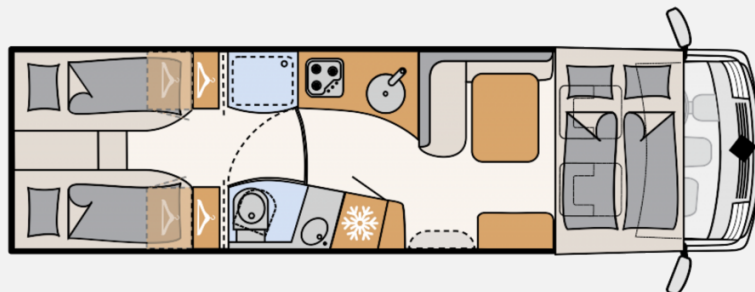

Exposé

Dethleffs Globetrotter XL I 7850-2 EB Sie sparen € 25.747,-

188.799,- €

MwSt. ausweisbar

Fahrzeug

Grundriss

Technische Daten

Modell-/Baujahr	2023
Leistung	132 KW / 180 PS
Umweltplakette	grün
Schadstoffklasse/-norm	Euro 6d-final
Basisfahrzeug	FIAT Ducato
Motordetails	2,2l Multijet 180
Getriebe	Automatik
Anzahl Schlafplätze	4
Gesamtlänge	861 cm
Gesamtbreite	233 cm
Höhe	304 cm
Innenhöhe	208 cm
Aufbauart	Integriert
techn. zul. Gesamtmasse	5000 kg
Auflastung	5000 kg
Sitze mit Gurt	4
Kraftstoff	Diesel
	Einzelbett, Hubbett

- Wohnwelt Collin Echtleder, Bett hochgesetzt
- Dachklimaanlage
- Kühlschrank mit Backofen
- Zehacker-Toilette, Außendusche
- Gasaußensteckdose
- Rückfahrkamera 360 Grad Topview, 32" Flachbildschirm, 22" TFT Schlafrum DVD, Halterung für Flachbildschirm incl. TV-Anschluß mit Verkabelung, Automatische SAT Anlage 85 Twin