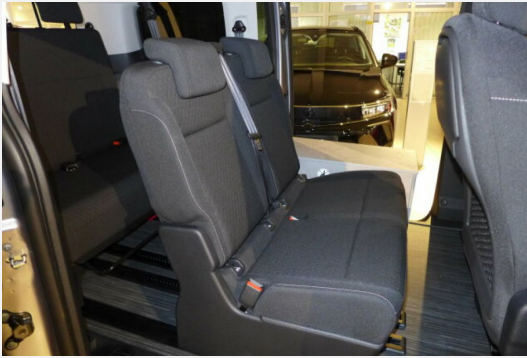

Verkäufer

HIRO Automarkt GmbH
Herr Gerold Cordes
Langenweg 20
26125 Oldenburg

☎ 0441-95562-13

✉ gcordes@hiro-online.de