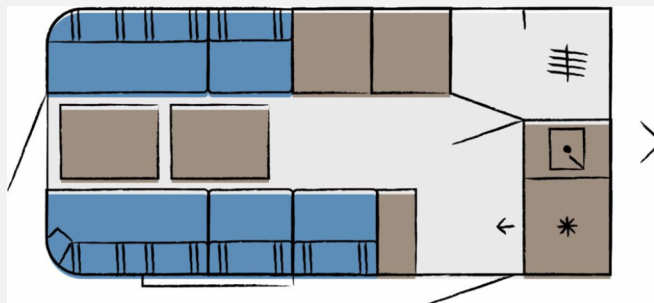

## Hobby Beachy 420

**14.990,- €**

MwSt. ausweisbar

Fahrzeug

Grundriss

Technische Daten

<b>Modell-/Baujahr</b>	2023
<b>Anzahl Schlafplätze</b>	2
<b>Gesamtlänge</b>	569 cm
<b>Gesamtbreite</b>	217 cm
<b>Höhe</b>	266 cm
<b>Aufbaulänge</b>	432 cm
<b>Masse in fahrber. Zustand</b>	807 kg
<b>techn. zul. Gesamtmasse</b>	1200 kg
<b>Zuladung</b>	393 kg
<b>Auflastung</b>	1200 kg