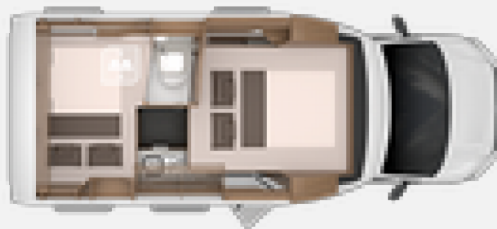

Exposé

Knaus Tourer VAN 500 MQ Vansation sofort verfügbar

56.900,- €

MwSt. ausweisbar

Fahrzeug

Grundriss

Technische Daten

Modell-/Baujahr	2023
Erstzulassung	25.04.2023
TÜV	04/2024
Anzahl der Achsen	2
Leistung	110 KW / 150 PS
km Stand	18040 km
Umweltplakette	grün
Basisfahrzeug	VW T
Motordetails	VW T6.1 2.800 kg 110kW/150PS, Automatikgetriebe
Getriebe	Automatik
Anzahl Schlafplätze	2
Gesamtlänge	589 cm
Gesamtbreite	216 cm
Höhe	291 cm
Innenhöhe	199 cm
Aufbauart	Campervan
techn. zul. Gesamtmasse	3500 kg
Infrastruktur	Küche WC
Liegeflächen	Heck (135x200)
Sitze mit Gurt	4
Kraftstoff	Diesel
Heizung	Dieselheizung TRUMA Combi 4 D
Kühlschranksvolumen	90 l
Wasservorrat	65 l
Abwassertankvolumen	58 l
Batterie	80 Ah
Polster	Winter White
Steckdosen 230V	7
Vorbesitzer	1
Farbe	grau
	ehem. Mietfahrzeug
	Seitensitzgruppe
	Doppelbett quer