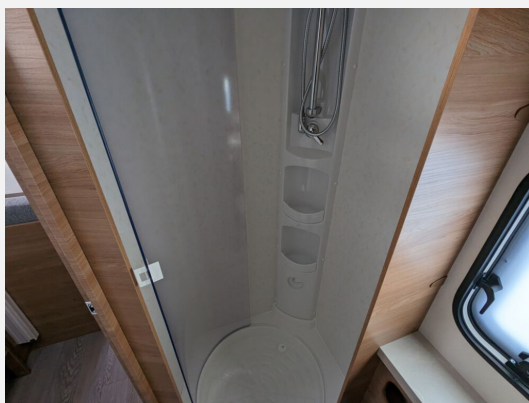

Verkäufer

Reinhard Ullrich GmbH&Co. KG
Herr Guido Ullrich
Heerser Weg 45
32108 Bad Salzuflen

☎ +49 (0)52 22 - 92 55 - 0

FAX +49 (0)52 22 - 92 55 - 44

✉ verkauf@ullrich-caravaning.de