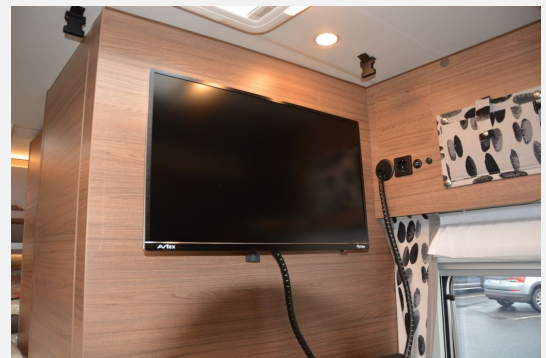

Verkäufer

Klinke Caravaning GmbH
Wohnmobil Verkaufsteam
Nelly-Sachs-Str. 4
27612 Loxstedt-Stotel

☎ 04744/731990

✉ caraworld@klinke.dealerdesk.de