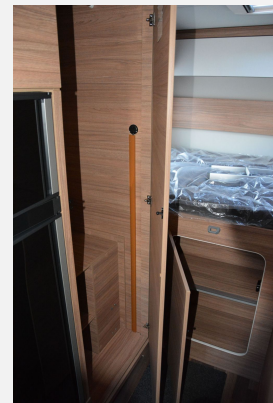

Verkäufer

Klinke Caravaning GmbH
Wohnmobil Verkaufsteam
Nelly-Sachs-Str. 4
27612 Loxstedt-Stotel

☎ 04744/731990

✉ caraworld@klinke.dealerdesk.de