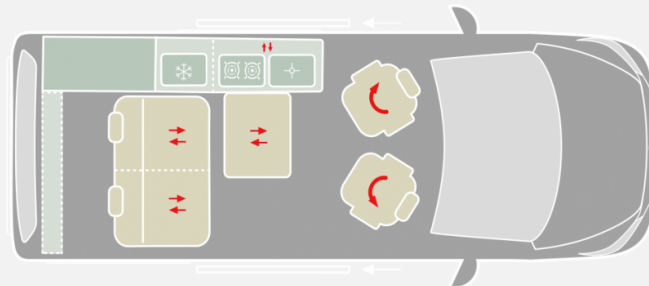

Exposé

VanTourer URBAN COMFORT

64.390,- €

MwSt. ausweisbar

Fahrzeug

Grundriss

Technische Daten

Modell-/Baujahr	2022
Erstzulassung	02.08.2022
TÜV	08/2025
Anzahl der Achsen	2
Leistung	140 KW / 190 PS
km Stand	12550 km
Umweltplakette	grün
Schadstoffklasse/-norm	Euro 6d
Basisfahrzeug	Mercedes
Getriebe	Automatik
Antriebsart	Heckantrieb
Anzahl Schlafplätze	2
Gesamtlänge	514 cm
Gesamtbreite	224 cm
Höhe	199 cm
Aufbauart	Campervan
Leergewicht	2400 kg
Masse in fahrber. Zustand	2565 kg
techn. zul. Gesamtmasse	3100 kg
Zuladung	535 kg
Infrastruktur	Küche
Sitze mit Gurt	4
Anhängerlast (gebremst)	2200 kg
Anhängerlast (ungebremst)	750 kg
Kraftstoff	Diesel
Batterie	95 Ah
Steckdosen 230V	1
Steckdosen 12V	1
Führerscheinklasse	3
Vorbesitzer	1
Farbe	grau
	TÜV neu, ehem. Mietfahrzeug
	Aufstelldach (Doppelbett)

Beschreibung

Herzlich willkommen bei Südsee-Caravans,

dieses Modell beinhaltet folgende Sonderausstattungen ab Werk:

- **Mercedes-Benz Vito 119 CDI 2,0 I;** (140 kW/190 PS) Hinterradantrieb (RWD), 9-Gang-Automatikgetriebe 9G-TRONIC; Euro 6d.
- **Metallic-Lackierung Graphitgrau**
- **Multimedia-Radio und Navigationssystem Audio 40** mit 7-Zoll-LCD-Touchscreen, FM/AM/DAB+, Apple CarPlay und Android Auto, Bluetooth 3.0
- **Fahrlicht-Assistenten**
- **Rückfahrkamera**
- **Anhängerkupplung**/Abnehmbarer Kugelkopf
- Tageszulassung 08/2022 in Vermietung seit 07/2023