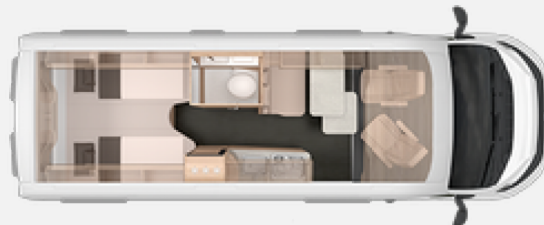

Exposé

Knaus BoxStar 630 FREEWAY 60 YEARS Maxi, Automatik, AHK

80.716,- €

MwSt. ausweisbar

Fahrzeug

Grundriss

Technische Daten

Modell-/Baujahr	2023, 2024
Leistung	103 KW / 140 PS
Schadstoffklasse/-norm	Euro 6d-final
Basisfahrzeug	FIAT Ducato
Motordetails	Multijet 140 Automatik
Getriebe	Automatik
Anzahl Schlafplätze	3
Gesamtlänge	636 cm
Gesamtbreite	205 cm
Höhe	282 cm
Innenhöhe	190 cm
Aufbauart	Campervan
Leergewicht	2980 kg
Masse in fahrber. Zustand	3148 kg
techn. zul. Gesamtmasse	3500 kg
Zuladung	352 kg
Infrastruktur	Küche WC
Liegeflächen	Seite (160x60) Heck (190x85) Heck (190x85)
Sitze mit Gurt	4
Anhängerlast (gebremst)	3000 kg
Heizung	TRUMA Combi 6
Kühlschranksvolumen	90 l
Gefriervolumen	7,5 l
Wasservorrat	102 l
Wasservorrat (inkl. Boiler)	112 l
Abwassertankvolumen	90 l
Batterie	95 Ah
Polster	Helmut Knaus 60 Years
Steckdosen 230V	2
Steckdosen 12V	1
Führerscheinklasse	B
Farbe	grau
	Seitensitzgruppe
	Einzelbett, Doppelbett längs

- FIAT Ducato 3.500 kg*** MAXI (103 kW / 140 PS); Frontantrieb; Euro 6d-Final
- Reduzierung der Anzahl der zugelassenen Sitzplätze im Fahrbetrieb von 4 auf 3 Personen
- Anhängerkupplung, Kugelstange abnehmbar
- Dachhaube 40 x 40 cm klar, mit Insektenschutz und Verdunklung (Mitte)
- Einlegeboden für Duschwanne
- Klimaanlage DOMETIC Freshjet 2000 (OEM)