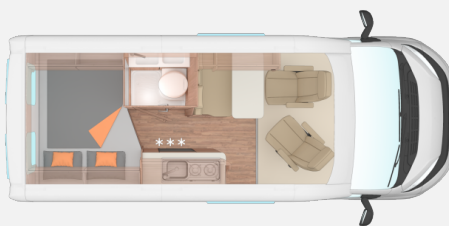

Exposé

Weinsberg CaraTour 540 MQ Aufstelldach+Markise

61.900,- €

MwSt. ausweisbar

Fahrzeug

Grundriss

Technische Daten

Modell-/Baujahr	2023
Leistung	103 KW / 140 PS
Umweltplakette	grün
Schadstoffklasse/-norm	Euro 6d-final
Basisfahrzeug	FIAT Ducato
Motordetails	2,2 l MJ 140
Getriebe	Schaltgetriebe
Anzahl Schlafplätze	3
Gesamtlänge	541 cm
Gesamtbreite	205 cm
Höhe	258 cm
Aufbauart	Campervan
Leergewicht	2600 kg
Masse in fahrber. Zustand	2831 kg
techn. zul. Gesamtmasse	3500 kg
Zuladung	669 kg
Infrastruktur	Küche WC
Liegeflächen	Seite (145x70) Heck (194x140/125) Aufstelldach (200x140)
Sitze mit Gurt	4
Anhängerlast (gebremst)	2500 kg
Heizung	Truma Combi 4
Kühlschranksvolumen	75 l
Wasservorrat	102 l
Wasservorrat (inkl Boiler)	112 l
Abwassertankvolumen	90 l
Batterie	95 Ah
Polster	Active Rock
Steckdosen 230V	5
Steckdosen 12V	USB: 1
Führerscheinklasse	B
Farbe	weiß
	Tageszulassung
	Seitensitzgruppe
	Doppelbett quer, Aufstelldach (Doppelbett)

- Sitzkastenverkleidung Fahrerhaussitze
- Fahrerhaussitze drehbar
- Original FIAT Captainchair-Sitze mit Armlehnen
- Höhenverstellung Beifahrersitz
- Lenkrad mit Bedienelementen für RadioAußenspiegel elektr. verstellbar und beheizbar

SMART-Paket, bestehend aus:

- TRUMA iNet Heizungsbedienpanel
- Wasserfiltesystem "bluuwater"
- MediKit Gutschein
- Front- und Seitenscheibenverdunklung
- Kombi_Rollos an Heckflügeltüren
- Radiovorbereitung inkl. 2 Lautsprecher im Wohnraum
- silwyReady
- Einstiegstufe elektrisch