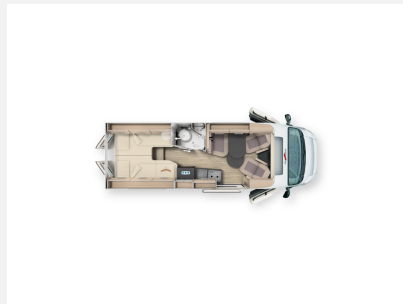

Exposé

Malibu Diversity 640 LE K GT skyview Fahrassistenzsyst.,
AHK, NAVI

88.950,- €

MwSt. ausweisbar

Fahrzeug

Grundriss

Technische Daten

Modell-/Baujahr	2025, 01/2025
Anzahl der Achsen	2
Leistung	103 KW / 140 PS
km Stand	0 km
Umweltplakette	grün
Schadstoffklasse/-norm	S4 / Euro 6e
Basisfahrzeug	FIAT Ducato
Motordetails	2,2 l Multijet 3, Euro 6e;
Getriebe	Automatik
Antriebsart	Frontantrieb
Anzahl Schlafplätze	2
Gesamtlänge	636 cm
Gesamtbreite	210 cm
Höhe	259 cm
Innenhöhe	190 cm
Aufbauart	Campervan
Leergewicht	3101 kg
techn. zul. Gesamtmasse	3500 kg
Zuladung	399 kg
Auflastung	3500 kg
Infrastruktur	Küche WC
Liegeflächen	Seite (160x115(opt.)) Heck (202x90) Heck (189x102)
Sitze mit Gurt	4
Radstand	404 cm
Anhängerlast (gebremst)	2500 kg
Kraftstoff	Diesel
Heizung	Truma Combi 4
Kühlschrankvolumen	84 l
Gefriervolumen	6 l
Wasservorrat	100 l
Abwassertankvolumen	92 l
Batterie	80 Ah
Steckdosen 230V	3
Steckdosen 12V	1
Steckdosen USB	1
Führerscheinklasse	B
Farbe	grau

Malibu Van diversity 640 LE K GT
Motor 140 PS / 103 kW, Euro 6e, f35 light,
Anhängerkupplung abnehmbar
Außenfarbe Metallic: eisengrau
Multimediasystem Fiat 10,1" inkl. Navigation,
Vorbereitung Sat-Anlage
PREMIUM-FENSTER im Waschraum
Bullaugenfenster im Heckbereich
Teppichboden herausnehmbar für Fahrerhaus
Herausnehmbarer Doppelboden im Heckstauraum