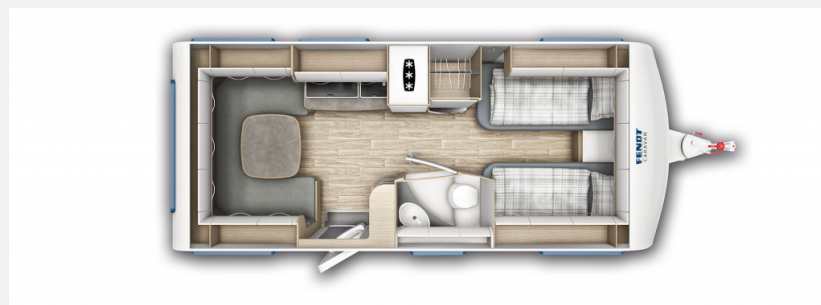

Exposé

Fendt Bianco Selection 515 SG ATC / Duo-Control,
TV-Halter

31.950,- €

MwSt. ausweisbar

Fahrzeug

Grundriss

Technische Daten

Modell-/Baujahr	2025, 01/2025
Anzahl der Achsen	1
Anzahl Schlafplätze	4
Gesamtlänge	751 cm
Gesamtbreite	232 cm
Höhe	266 cm
Innenhöhe	198 cm
Umlaufmaß	1017 cm
Aufbaulänge	637 cm
Masse in fahrber. Zustand	1425 kg
techn. zul. Gesamtmasse	2000 kg
Infrastruktur	Küche WC
Liegeflächen	Bug (1 × 85 × 190) Bug (1 × 85 × 200) Heck (142/134x210)
Heizung	Truma S 3004
Kühlschrankvolumen	133 l
Gefriervolumen	3 l
Wasservorrat	24 l
Farbe	weiß
	Rundsitzgruppe

Beschreibung

**Lagerwagen vor Ort
 Modell 2025!**

Fendt Bianco Selection 515 SG
2.000 kg Fahrwerk
Alufelgen schwarz poliert
Polster Pula
ATC
Duo-Control CS
Radkralle
Deko-Paket
Einzelbettauszug mit Liegepolster
Spannbettuch Einzel- /franz.Betten
Spannbettuch für Einzelbettauszug
Fliegenschutztüre
TV-Halter „Sky“ mit Gelenkarm
Zulassungsdokumente
Frachtkosten /Fendt-Stralsund