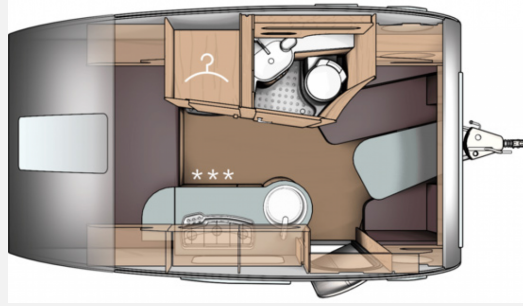

Exposé

T@b BASIC 400 Kultiges Leichtgewicht!

23.870,- €

MwSt. ausweisbar

Technische Daten

Modell-/Baujahr	2024
Anzahl der Achsen	1
Anzahl Schlafplätze	3
Gesamtlänge	597 cm
Gesamtbreite	225 cm
Höhe	261 cm
Innenhöhe	198 cm
Aufbaulänge	421 cm
Masse in fahrber. Zustand	1020 kg
techn. zul. Gesamtmasse	1300 kg
Zuladung	280 kg
Infrastruktur	Küche WC
Liegeflächen	Bug (70 x 195) Heck (145x198)
Kühlschrankvolumen	98 l
Wasservorrat	45 l
Polster	basic
Steckdosen 230V	5
	Doppelbett quer

THRUN

CARAVANING

Beschreibung

Sonderausstattung:

- * Serviceklappe 70x30,5 cm, Heck rechts
- * Insektenschutztür
- * Auflastung auf 1.300 kg
- * Stabilisator-Sicherheits-Kupplung
- * Spülenabdeckungen und Schneidebrett
- * Gepäcknetze (7 Stück)
- * Polster: BASIC
- * TUEV und F.Brief
- * Frachtkosten Caravan 1 Achser und Einweisung