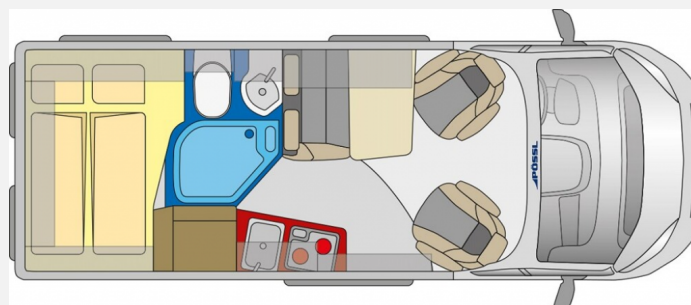

Exposé

Pössl Roadstar 600 W

42.990,- €

Differenzbesteuerung gemäß §25a

Fahrzeug

Grundriss

Technische Daten

Modell-/Baujahr	2017
Erstzulassung	04/2017
TÜV	04/2026
Leistung	96 KW / 131 PS
km Stand	77800 km
Schadstoffklasse/-norm	Euro 5
Basisfahrzeug	Citroen Jumper
Motordetails	2,3 l MultiJet
Getriebe	Schaltgetriebe
Anzahl Schlafplätze	2
Gesamtlänge	599 cm
Gesamtbreite	205 cm
Höhe	265 cm
Aufbauart	Campervan
techn. zul. Gesamtmasse	3500 kg
Sitze mit Gurt	4
Anhängerlast (gebremst)	2500 kg
Anhängerlast (ungebremst)	750 kg
Kraftstoff	Diesel
Wasservorrat	100 l
Wasservorrat (inkl Boiler)	10 l
Abwassertankvolumen	90 l
	Doppel-/franz. Bett

Beschreibung

- Markise
- Anhängerkupplung fest
- Radio mit Rückfahrkamera
- Automatische Sat Anlage mit 2 TV Geräten (vorne und hinten)
- Webasto Dachklimaanlage hinten über dem Bett
- Klimaanlage Fahrerhaus
- Außen LED Beleuchtung an der Markise
- Spiegel elektrisch verstellbar und beheizt
- Tempomat
- Traction +
- Faltverdunkelung in der Front
- Schließhilfe Softlock für seitliche Schiebetür
- Schubkästen mit Auszug in der Heckgarage.