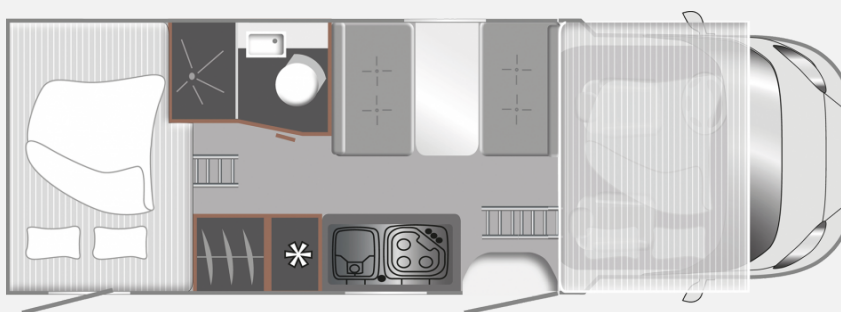

Exposé

LMC Tourer A 690 G

54.600,- €

MwSt. ausweisbar

Fahrzeug

Grundriss

Technische Daten

Modell-/Baujahr	2024
Erstzulassung	22.05.2024
TÜV	05/2025
Leistung	103 KW / 140 PS
km Stand	16390 km
Umweltplakette	grün
Schadstoffklasse/-norm	Euro 6d
Basisfahrzeug	FIAT Ducato
Motordetails	2,2 l Multijet
Getriebe	Schaltgetriebe
Antriebsart	Frontantrieb
Anzahl Schlafplätze	5
Gesamtlänge	699 cm
Gesamtbreite	232 cm
Höhe	305 cm
Aufbauart	Alkoven
techn. zul. Gesamtmasse	3500 kg
Infrastruktur	Küche WC
Liegeflächen	Alkovenbett (213x140) Heck (208x143/120) Mitte (184x103)
Sitze mit Gurt	6
Kraftstoff	Diesel
Heizung	Truma D
Kühlschrankvolumen	131 l
Wasservorrat	100 l
Abwassertankvolumen	90 l
Polster	Rhyolith
Vorbesitzer	1
Farbe	weiß
	ehem. Mietfahrzeug
	Seitensitzgruppe
	Doppelbett quer

Beschreibung

Eine größere Auswahl an Fahrzeugen finden Sie direkt auf unserer Homepage unter www.wohnwagen-becker.de

- Fiat Ducato 2,2 l Multijet, 103KQW / 140PS, Euro 6d inkl. Start & Stop Funktion
- Ladebooster
- Doppel-DIN-Naviceiver 9" mit Rückfahrkamera in dritter Bremsleuchte
- Truma D - Dieselheizung inkl. Warmwasserboiler
- Abwassertank isoliert
- 2x Isofix
- Alkovenbett hochstellbar
- Mülleimer in Eingangstür
- Klappbare Wäschestange im Duschaum
- Verlängerung Tischplatte
- Markise Thule Omnistor anthrazit inkl. LED-Beleuchtung
- Polster Erweiterung Bettumbau für 6. Person Sitzgruppe fehlt.