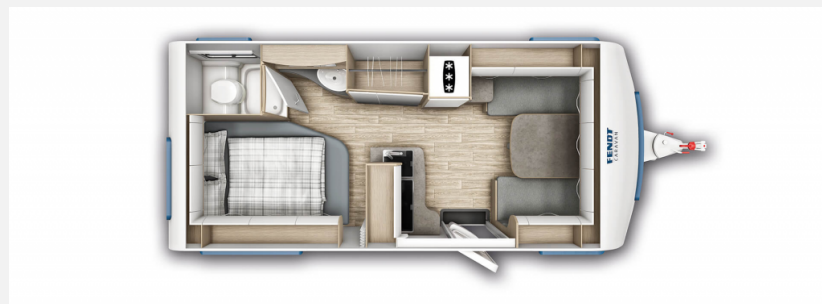

Exposé

Fendt Bianco Activ 495 SFE Mod. 25!

32.950,- €

MwSt. ausweisbar

Fahrzeug

Grundriss

Technische Daten

Modell-/Baujahr	2025, 01/2025
Anzahl der Achsen	1
Anzahl Schlafplätze	4
Gesamtlänge	722 cm
Gesamtbreite	232 cm
Höhe	266 cm
Innenhöhe	198 cm
Leergewicht	1373 kg
Masse in fahrber. Zustand	1414.8 kg
techn. zul. Gesamtmasse	2000 kg
Zuladung	585.2 kg
Infrastruktur	Küche WC
Liegeflächen	Bug (140/128x210) Heck (140x200)
Heizung	Truma Combi 4E
Kühlschrankvolumen	133 l
Gefriervolumen	12 l
Wasservorrat	45 l
Abwassertankvolumen	23.50 l
Polster	Almeria
Farbe	weiß
	Seitensitzgruppe
	Doppel-/franz. Bett

Beschreibung

- Fendt Bianco Activ 495 SFE
 - Fliegenschutztüre
 - ATC 2.0 Trailer Control (Al-Ko) mit Einbau
 - City-Wasseranschluss mit 45 l Frischwassertank
 - Deko-Paket
 - Safety-Paket nachträglicher Einbau nicht möglich
 - Elektrobetrieb für Truma C4
 - 2000 kg AAA Fahrwerk, Bereifung, Alufelgen schwarz poliert
 - Spannbettuch Einzel- /franz.Betten
 - TV-Halter „Sky“ mit Gelenkarm
 - Duscheinrichtung mit Vorhang
 - Frachtkosten Fendt-Stralsund
- Irrtümer und Änderungen vorbehalten

Ausstattung

- Alufelgen, Antischlingerkupplung, ATC-Alko Trailer Control, Deichselabdeckung, Schwerlaststützen, Stoßdämpfer, Tempo 100 Zulassung
 - Ausstellfenster, Außenstauraumklappe, Hebe-Kippfenster, Midi-Heki, Verdunkelungs- und Fliegenschutzrollos, Vorzeltleuchte
 - Federkernmatratze, Insektenschutztür 1/1, Kleiderschrankbeleuchtung, LED-Beleuchtung, Umbaubett
 - Gasheizung, Umluftanlage
 - 3-Flammkocher, AES-Kühlschrank, Kühlschrank mit Frostfach
 - Abwasser-Rolltank, Cassetten-Toilette, City-Wasseranschluß, Dusche, Frischwassertank, Heckbad, Warmwasserboiler
 - Gasumschaltanlage automatisch, Gasflaschenkasten für: 2x11 kg Fl.
- Irrtümer und Änderungen vorbehalten