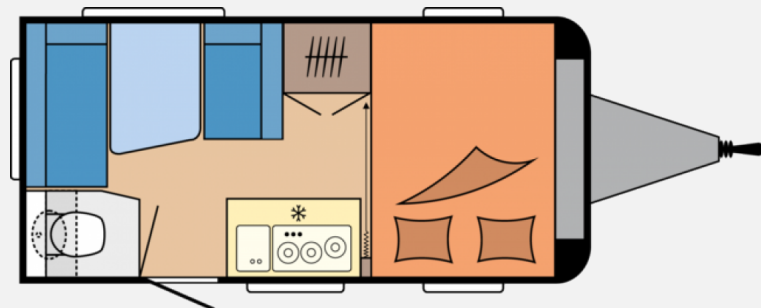

Exposé

Hobby OnTour 390 SF Bugfenster, Autarkvorb.

22.989,- €

MwSt. ausweisbar

Fahrzeug

Grundriss

Technische Daten

Modell-/Baujahr	2025, 11/2024
Anzahl der Achsen	1
Anzahl Schlafplätze	4
Gesamtlänge	579 cm
Gesamtbreite	220 cm
Höhe	262 cm
Innenhöhe	195 cm
Umlaufmaß	8360 cm
Aufbaulänge	460 cm
Masse in fahrber. Zustand	983 kg
techn. zul. Gesamtmasse	1500 kg
Infrastruktur	Küche WC
Liegeflächen	Seite (194x135/ 93) Heck (197x128)
Heizung	Heizung TRUMA S-3004 mit Warmluftanlage und 12-V-Gebläse
Kühlschrankvolumen	98 l
Gefriervolumen	12 l
Wasservorrat	25 l
Abwassertankvolumen	23 l
Steckdosen 230V	7
Farbe	weiß
	Seitensitzgruppe
	Doppel-/franz. Bett

Beschreibung

Lagerwagen vor Ort !

Modell 2025

- **Hobby ONTOUR 390 SF**
- **Auflastung auf 1.500 kg**
- **Bugfenster**
- **USB-Doppelladesteckdose**
- **Vorzelt-Außensteckdose**
- **Vorbereitung für Autarkpaket**
- **Frachtkosten ab Werk Hobby-Stralsund**