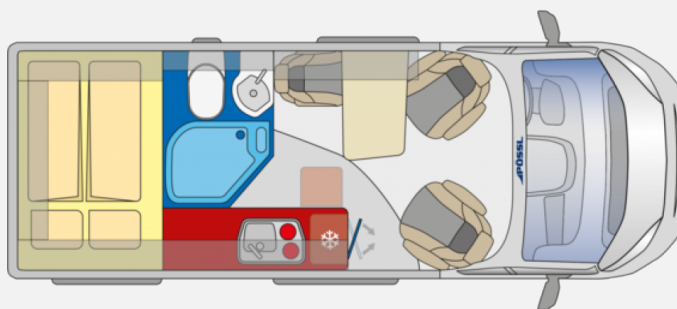

Exposé

Pössl Summit SHINE 600 R Plus RÜCKFAHRKAMERA, LED TAGFAHR

52.700,- €

MwSt. ausweisbar

Fahrzeug

Grundriss

Technische Daten

| | |
|--------------------------------|------------------------|
| Modell-/Baujahr | 2024 |
| Anzahl der Achsen | 2 |
| Leistung | 103 KW / 140 PS |
| Basisfahrzeug | Citroen Jumper |
| Motordetails | 2.2 l BlueHDI; Euro 6D |
| Getriebe | Schaltgetriebe |
| Antriebsart | Frontantrieb |
| Anzahl Schlafplätze | 2 |
| Gesamtlänge | 600 cm |
| Gesamtbreite | 205 cm |
| Höhe | 258 cm |
| Innenhöhe | 191 cm |
| Aufbauart | Campervan |
| techn. zul. Gesamtmasse | 3500 kg |
| Auflastung | 3500 kg |
| Infrastruktur | Küche WC |
| Liegeflächen | Heck (196x160/ 147) |
| Sitze mit Gurt | 3 |
| Radstand | 404 cm |
| Kraftstoff | Diesel |
| Heizung | Truma Combi 4 |
| Kühlschrankvolumen | 100 l |
| Gefriervolumen | 8 l |
| Wasservorrat | 100 l |
| Abwassertankvolumen | 100 l |
| Batterie | 95 Ah |
| Polster | Samba |
| Farbe | grau |
| | Doppelbett quer |

(Aktion ist im Angebotspreis bereits berücksichtigt).

SONDERAUSSTATTUNG :

- Eisengrau metallic
- Wohnwelt H-Line: Samba
- Lenkradfernbedienung
- Luftdüsen grau umrandet
- Nebelscheinwerfer
- Radvollblenden
- Regen- und Lichtsensoren
- Tagfahrlicht - LED
- Traction+
- Bordbatterie zusätzlich
- Kamera für Rückfahrfunktion
- Zusätzlicher Steckdosensatz 230V/USB
- Multiroof Ablage