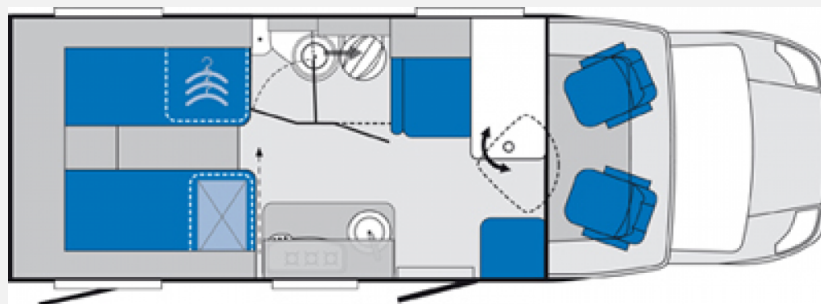

Exposé

Knaus Sky Ti 650 MEG SAT, TV, Navi, RFK

49.900,- €

Differenzbesteuerung gemäß §25a

Fahrzeug

Grundriss

Technische Daten

Modell-/Baujahr	2014
Erstzulassung	10.12.2014
TÜV	03/2026
Anzahl der Achsen	2
Leistung	96 KW / 130 PS
km Stand	46120 km
Basisfahrzeug	FIAT Ducato
Motordetails	Multijet
Getriebe	Schaltgetriebe
Antriebsart	Frontantrieb
Anzahl Schlafplätze	2
Gesamtlänge	699 cm
Gesamtbreite	232 cm
Höhe	275 cm
Aufbauart	Teilintegriert
techn. zul. Gesamtmasse	3500 kg
Infrastruktur	Küche WC
Liegeflächen	Heck (1 x 200x86/ 1 x 195 x 86)
Sitze mit Gurt	4
Radstand	380 cm
Anhängerlast (ungebremst)	2000 kg
Kraftstoff	Diesel
Vorbesitzer	1
Farbe	weiß
	TÜV neu, Inspektion neu
	Hagelschaden
	L-Sitzgruppe
	Einzelbett

Beschreibung

Ausstattung:

- Fahrradträger für 2 Räder
- Heckgarage
- Markise
- Verdunkelungs- und Fliegenschutzrollos
- Fahrerhaussitze drehbar
- Fahrerhaus-Verdunklungssystem
- Klimaanlage FH manuell
- Warmwasser
- Gasflaschenkasten für: 2x11 kg Fl.
- Navigationssystem
- Rückfahrkamera
- SAT-Anlage automatisch inkl. TV
- Zusatzbatterie
- Stützen hinten
- Ganzjahresreifen
- Alufelgen 16 Zoll
- LED-Scheinwerfer (nachgerüstet)
- elektrische Trittstufe
- LED-Beleuchtung innen
- Zusatzpolster zwischen den Längseinzelbetten
- Tagesdecken für Heckbetten