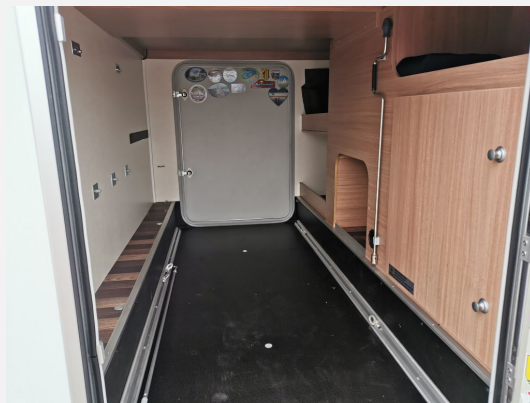

Verkäufer

Wohnwagen Becker GmbH & Co. KG
Team Fahrzeugverkauf
Dörnbergstraße 15+17
34233 Fuldataal b. Kassel

☎ +49/ 561/ 981 67 89

✉ info@wohnwagen-becker.de