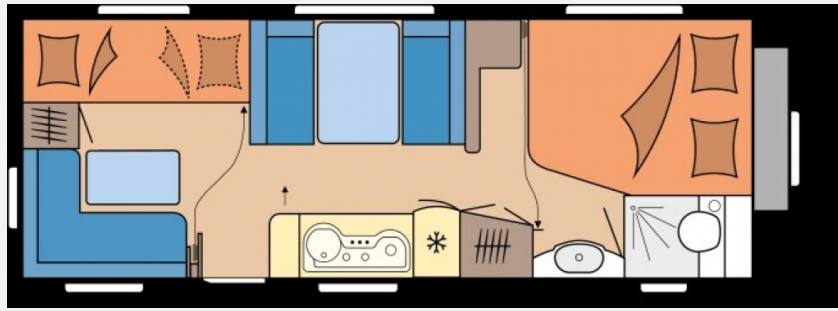

Technische Daten

Modell-/Baujahr	2023
Anzahl der Achsen	2
Anzahl Schlafplätze	5
Gesamtlänge	833 cm
Gesamtbreite	250 cm
Höhe	263 cm
Innenhöhe	195 cm
Masse in fahrber. Zustand	1683 kg
techn. zul. Gesamtmasse	2200 kg
Zuladung	517 kg
Infrastruktur	Küche WC
Liegeflächen	Französisches Bett (195x157/ 128) Etagenbett (2 x 185x70) alternativ (210x113)
Kühlschrankvolumen	121 l
Gefriervolumen	12 l
Wasservorrat	47.00 l
Abwassertankvolumen	23.50 l
Polster	Serie
Steckdosen 230V	7
	Face-to-Face Sitzgruppe
	Doppel-/franz. Bett, Etagenbett