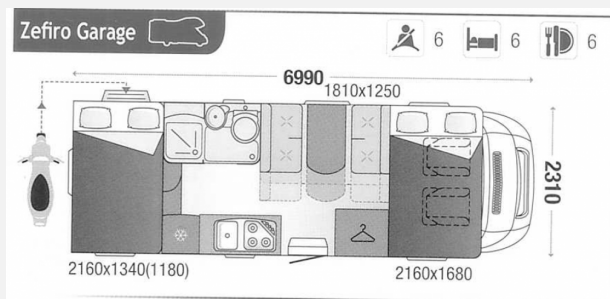

Exposé

Roller Team ZEFIRO GARAGE SAT TV Markise Export/  
Gewerbe

**34.990,- €**

Differenzbesteuerung gemäß §25a

Fahrzeug

Grundriss

Technische Daten

<b>Modell-/Baujahr</b>	2014
<b>Leistung</b>	96 KW / 130 PS
<b>km Stand</b>	78845 km
<b>Umweltplakette</b>	grün
<b>Schadstoffklasse/-norm</b>	Euro 5
<b>Basisfahrzeug</b>	FIAT Ducato
<b>Getriebe</b>	Schaltgetriebe
<b>Anzahl Schlafplätze</b>	6
<b>Gesamtlänge</b>	699 cm
<b>Gesamtbreite</b>	231 cm
<b>Höhe</b>	320 cm
<b>Aufbauart</b>	Alkoven
<b>techn. zul. Gesamtmasse</b>	3500 kg
<b>Infrastruktur</b>	Küche WC
<b>Liegeflächen</b>	Heck (216x134 (118)) Seite (181x125) Alkovenbett (216x168)
<b>Sitze mit Gurt</b>	6
<b>Kraftstoff</b>	Diesel
<b>Heizung</b>	Dieselheizung 3500W
<b>Kühlschrankvolumen</b>	150 l
<b>Wasservorrat</b>	105 l
<b>Abwassertankvolumen</b>	108 l
<b>Vorbesitzer</b>	3
<b>Farbe</b>	weiß
	Seitensitzgruppe
	Doppelbett quer

**Serienausstattung**

- Spurverbreiterung hinten
- Dieselheizung 3500 W
- 3-Flammen Kochfeld mit separater Glasabdeckung
- Spüle
- Separate Dusche
- Bett mit Lattenrost
- Heckbett Maße: 216 x 134 (118) cm
- Alkovenbett Maße: 216 x 168 cm
- Zusätzliches Bett in der Dinette Maße: 181 x 125 cm
- Zugelassene Sitzplätze: 6
- Frischwassertank: 105 Liter
- Abwassertank: 108 Liter
- Kühlschrank: 150 Liter