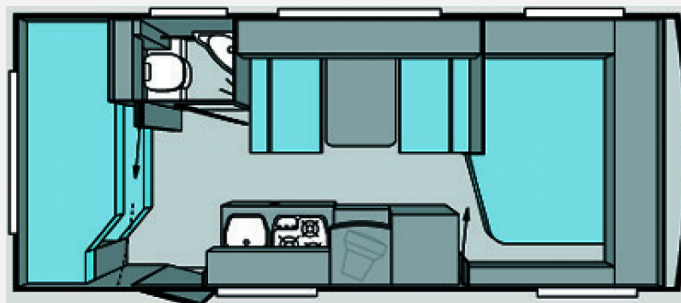

Exposé

Knaus Sport 500 QDK *Schlingerschutzkupplung*

7.280,- €

Differenzbesteuerung gemäß §25a

Fahrzeug

Grundriss

Technische Daten

Modell-/Baujahr	2005
Erstzulassung	23.08.2005
TÜV	10/2025
Anzahl der Achsen	1
Anzahl Schlafplätze	4
Gesamtlänge	728 cm
Gesamtbreite	232 cm
Höhe	257 cm
Aufbaulänge	532 cm
techn. zul. Gesamtmasse	1300 kg
Infrastruktur	Küche WC
Liegeflächen	Bug (209x134/110) Mitte (196x95) Heck (188x70; 186 x 7)
Polster	Aqua
	Mittelsitzgruppe
	Doppel-/franz. Bett, Etagenbett