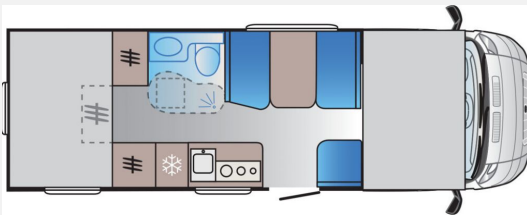

Beschreibung

- Markise
- Paket DRIVE+TRAVEL nur bei Modellen "A" oder "S" (ASR, ESP, LAC, HBA, MSR, Hill Holder, Anfah- und Bergabfahrhilfe "Traction+", Airbag Beifahrer, Außenspiegel elektrisch verstell- und beheizbar, Tempomat, Nebel-Scheinwerfer, Radiovorbereitung Fahrerhaus, Radioantenne im Außenspiegel, Komfort-FH-Sitze im Wohnraumdesign mit Armlehnen, FH-Sitze höhenverstellbar, Sockelverkleidung Fahrerhaus-Sitze, Radkappen groß, Rückfahrwarner, Fliegenschutz an Wohnraumbür, Kaltschaum-Matratze in Festbett(en) (nicht im Alkoven))
- Lenkrad und Schaltknauf in Teilleder
- Radio
- Fahrradträger
- Lackierung Stoßfänger vorne
- Auflastung auf 3.850kg

Irrtümer und Änderungen vorbehalten

Ausstattung

- Lederlenkrad, Tempomat, Rußpartikelfilter
- WC

Irrtümer und Änderungen vorbehalten

Bilder

Verkäufer

Caravan Rossol GmbH
Verkaufsteam Rossol
Kroppentalstraße 1
06618 Naumburg

☎ 03445-78031-20

☎ 03445 703199

✉ caraworld@transfer.syscara.com