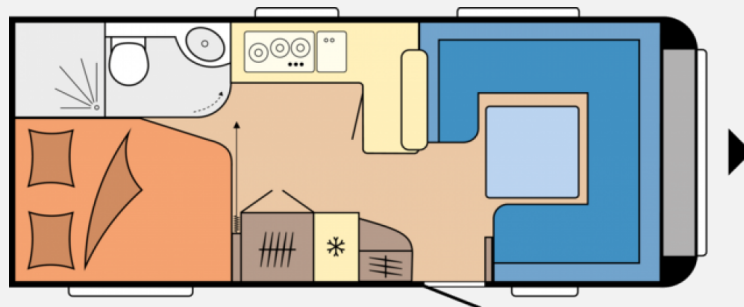

Exposé

Hobby Prestige 560 FC Zulassungsprämie 1.000,00 EUR

31.790,- €

MwSt. ausweisbar

Fahrzeug

Grundriss

Technische Daten

Modell-/Baujahr	2023
Anzahl der Achsen	1
Anzahl Schlafplätze	4
Gesamtlänge	751 cm
Gesamtbreite	250 cm
Höhe	264 cm
Innenhöhe	195 cm
Umlaufmaß	1012 cm
Aufbaulänge	634 cm
Masse in fahrber. Zustand	1444 kg
techn. zul. Gesamtmasse	2000 kg
Zuladung	511 kg
Auflastung	156 kg
Infrastruktur	Küche WC
Liegeflächen	Bug (195x140/ 111) Heck (223x200/ 135)
Polster	Pico
Steckdosen 230V	7
	Rundsitzgruppe
	Doppelbett längs