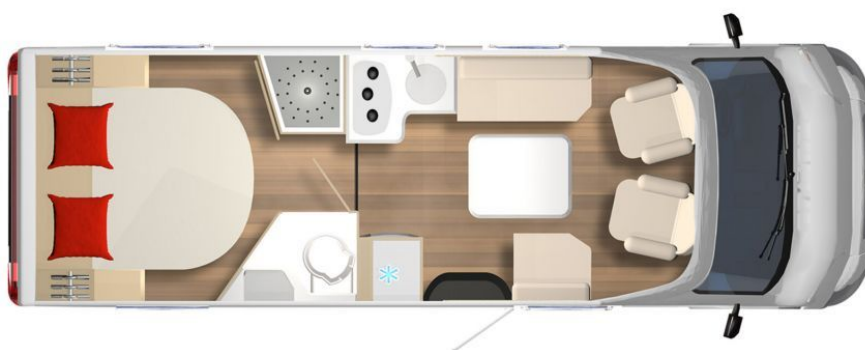

Exposé

Bürstner Lyseo TD 727 G Harmony Line 180 PS *Automatik

102.320,- €

MwSt. ausweisbar

Fahrzeug

Grundriss

Technische Daten

Modell-/Baujahr	2025
Leistung	132 KW / 180 PS
Umweltplakette	grün
Schadstoffklasse/-norm	Euro 6e
Basisfahrzeug	Fiat
Getriebe	Automatik
Anzahl Schlafplätze	3
Gesamtlänge	719 cm
Gesamtbreite	230 cm
Höhe	295 cm
Aufbauart	Teilintegriert
techn. zul. Gesamtmasse	4400 kg
Infrastruktur	Küche WC
Sitze mit Gurt	4
Kraftstoff	Diesel
	Mittelsitzgruppe
	Queensbett

Fiat
132 kW / 180 PS
Getriebe: Automatik
zu. Gesamtgewicht: 4.400 kg
Bett: Queensbett
Sitzgruppe: Mittelsitzgruppe

VORANKÜNDIGUNG

Sonderausstattung:

Pakete

Safety Paket (Notbremsassistent (Fußgänger & Fahrradfahrer-erkennung), Spurhaltewarnassistent, Regen- und Lichtsensor, Verkehrszeichenerkennung, Abblendlicht automatisch, Müdigkeitserkennung, Intelligenter Geschwindigkeitsassistent)