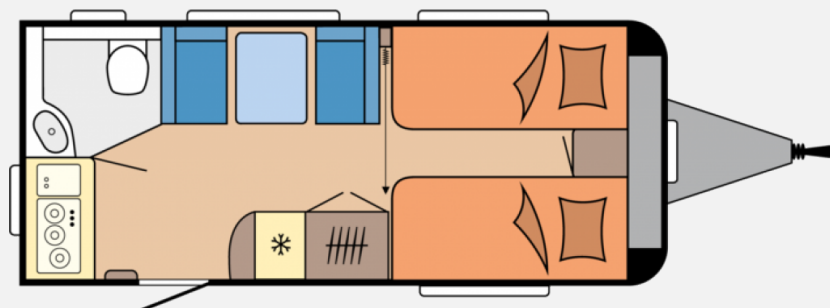

Exposé

Hobby Excellent 460 SL Bettverbreiterung*1.500 kg

26.950,- €

MwSt. ausweisbar

Fahrzeug

Grundriss

Technische Daten

Modell-/Baujahr	2025, 09/2024
Anzahl der Achsen	1
Anzahl Schlafplätze	3
Gesamtlänge	676 cm
Gesamtbreite	230 cm
Höhe	263 cm
Innenhöhe	195 cm
Umlaufmaß	934 cm
Aufbaulänge	559 cm
Masse in fahrber. Zustand	1275.8 kg
techn. zul. Gesamtmasse	1500 kg
Zuladung	224.2 kg
Infrastruktur	WC
Liegeflächen	Einzelbetten (2 X 193x82) Bettumbau Sitzgruppe (185x77)
Kühlschrankvolumen	133 l
Gefriervolumen	12 l
Wasservorrat	25.00 l
Abwassertankvolumen	23.50 l
Polster	Nora
Farbe	weiß
	Mittelsitzgruppe

Beschreibung

!!! Lagerfahrzeug vor Ort !!!

*** Hobby Excellent 460 SL**

- * Auflastung auf 1.500 kg, mit technischer Änderung für
- * Bettverbreiterung für Einzelbetten inkl. Polster
- * Vorbereitung für Autarkpaket inkl. Laderegler mit Booster,
- * Zulassungsdokumente
- * Frachtkosten ab Werk Hobby-Stralsund