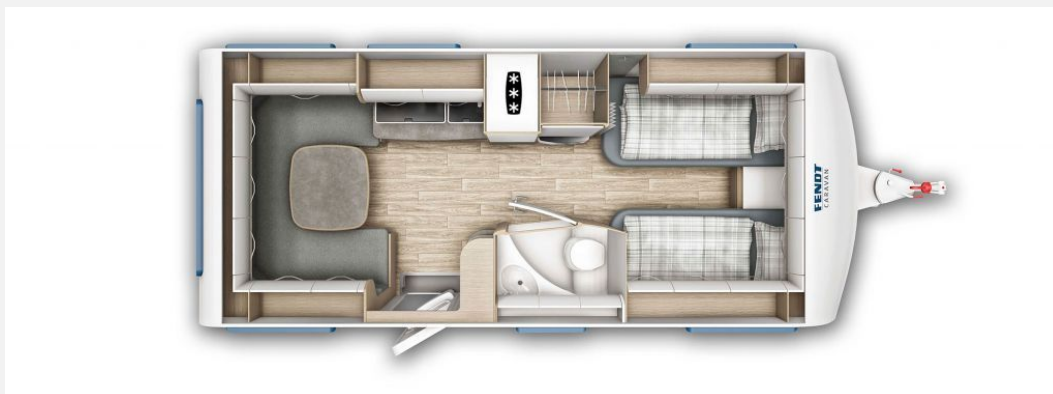

Exposé

Fendt Bianco Selection 515 SG Safety-Paket

33.941,- €

MwSt. ausweisbar

Fahrzeug

Grundriss

Technische Daten

Modell-/Baujahr	2025
Anzahl der Achsen	1
Anzahl Schlafplätze	4
Gesamtlänge	751 cm
Gesamtbreite	232 cm
Höhe	266 cm
techn. zul. Gesamtmasse	2000 kg
Infrastruktur	Küche WC
	Rundsitzgruppe
	Einzelbett

Beschreibung

VORANKÜNDIGUNG

Ausstattung:

- Fliegenschutztüre
- Safety-Paket (ATC, Diebstahlsicherung, Duo-Control)
- Gewichtserhöhung 2.000 kg AAA (Fahrwerk, Bereifung, Alufelgen)
- Einzelbettauszug mit Liegepolster
- TÜV/Brief/Fracht