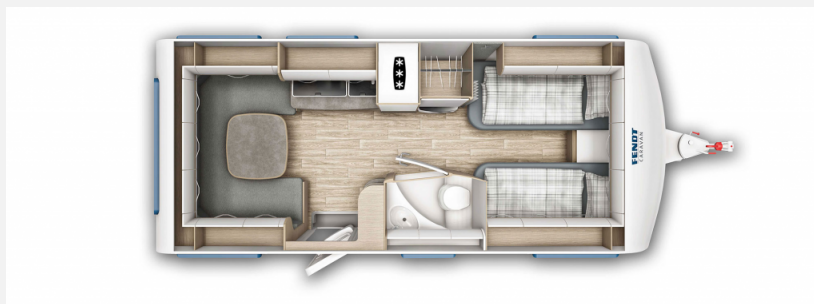

Exposé

Fendt Bianco Selection 515 SG Safety-Paket

33.941,- €

MwSt. ausweisbar

Fahrzeug

Grundriss

Technische Daten

Modell-/Baujahr	2025
Anzahl der Achsen	1
Anzahl Schlafplätze	4
Gesamtlänge	751 cm
Gesamtbreite	232 cm
Höhe	266 cm
techn. zul. Gesamtmasse	2000 kg
Infrastruktur	Küche WC
	Rundsitzgruppe
	Einzelbett

Beschreibung

VORANKÜNDIGUNG

Ausstattung:

- Fliegenschutztüre
- Safety-Paket (ATC, Diebstahlsicherung, Duo-Control)
- Gewichtserhöhung 2.000 kg AAA (Fahrwerk, Bereifung, Alufelgen)
- Einzelbettauszug mit Liegepolster
- TÜV/Brief/Fracht